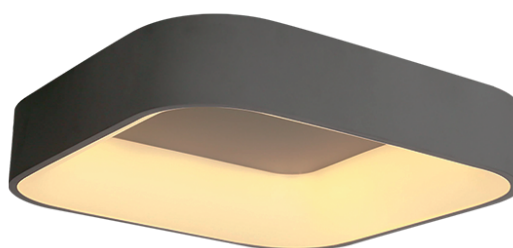

Tehnički list

DIANA-S

LED plafonjera 27 W | 4000 K

- Uređenje stambenog i poslovnog prostora
- San`an LED
- IP20

Osnovne informacije

• Model	DIANA-S
• Materijal	Aluminij + akril
• LED diode	San`an
• Boja artikla	Mogućnost odabira po RAL karti
• Okruženje	Unutarnja rasvjeta
• Namjena	Stambeni i uredski prostori
• IP stupanj zaštite	IP20
• Neto težina	3,730 kg