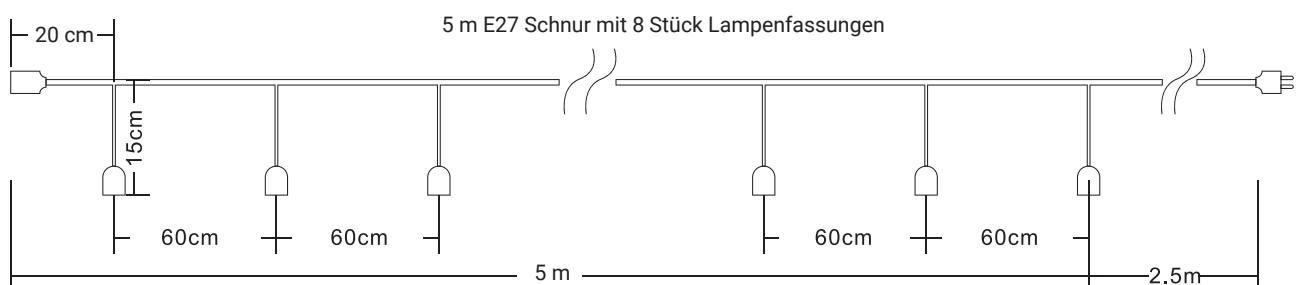

LHS-5M

Kabel mit Tüllen
E27 x 8 | 5 m

- Es können mehrere Kabel bis zu einer maximalen Länge von 30 m angeschlossen werden
- Glühbirnen nicht in der Verpackung enthalten
- IP65

Allgemeine Informationen

• Modell	LHS-5M
• Material	PVC
• Umgebung	Außenbeleuchtung
• Betriebstemperatur	- 20 °C - 65 °C
• IP-Schutzart	IP65
• Nettogewicht	0,960 kg
• Produktfarbe	Schwarz

Elektrische Spezifikationen

• Max. Leistung	40 W (jede Lampenfassung)
• Glühbirnensockel	E27 x 8

Verpackungsinformationen

- Abmessungen der Verpackung 330 x 200 x 70 mm
- Bruttogewicht 1,095 kg
- Abmessungen der Transportverpackung 20 Stück im Karton

Abmessungen

- Abmessungen des Produkts 5 m + 2,5 m Steckdosenkabel 2 x 1,0 m²

EN Product datasheet

LHS-5M

String with bulb bases
E27 x 8 | 5 m

- It is possible to connect several cables up to a maximum length of 30 m
- Bulbs not included in packaging
- IP65

- Product dimensions 5 m + 2.5 m socket cable 2 x 1.0 m²