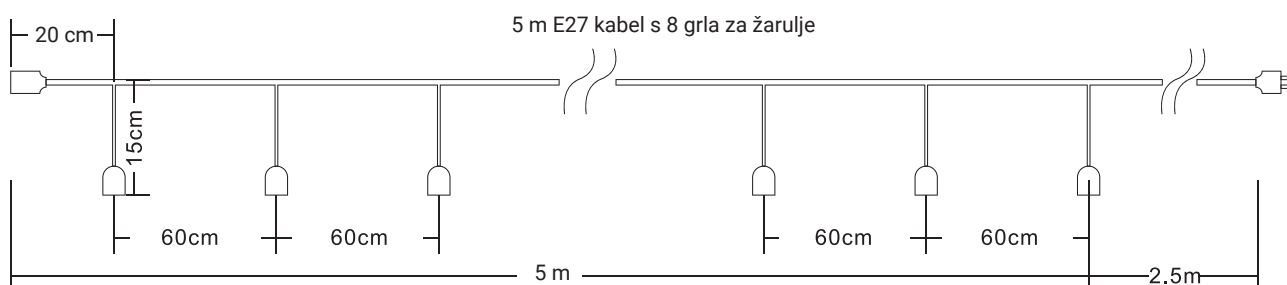

HR BA **Tehnički list**

LHS-5M

Kabel s grlima
E27 x 8 | 5 m

- Moguće spajati više kabela do maksimalno 30 m dužine
- Žarulje nisu uključene u pakiranje
- IP65

Osnovne informacije

• Model	LHS-5M
• Materijal	PVC
• Okruženje	Vanjska rasvjeta
• Radna temperatura	- 20 °C - 65 °C
• IP stupanj zaštite	IP65
• Neto težina	0,960 kg
• Boja artikla	crna

Električne specifikacije

• Maksimalna snaga	40 W (jedno grlo)
• Tip grla	E27 x 8

Informacije o pakiranju

- Dimenzije pakiranja 330 x 200 x 70 mm
- Bruto težina 1,095 kg
- Transportno pakiranje 20 komada u kutiji

Dimenzije

- Dimenzije artikla 5 m + 2.5 m kabela za utičnicu 2 x 1.0 m²

SI Podatkovni list izdelka

LHS-5M

Kabel z uvodnicami
E27 x 8 | 5 m

- Možna je povezava več kablov do največ 30 m dolžine
- Žarnice niso vključene v embalažo
- IP65

- Product dimensions 5 m + 2.5 m socket cable 2 x 1.0 m²