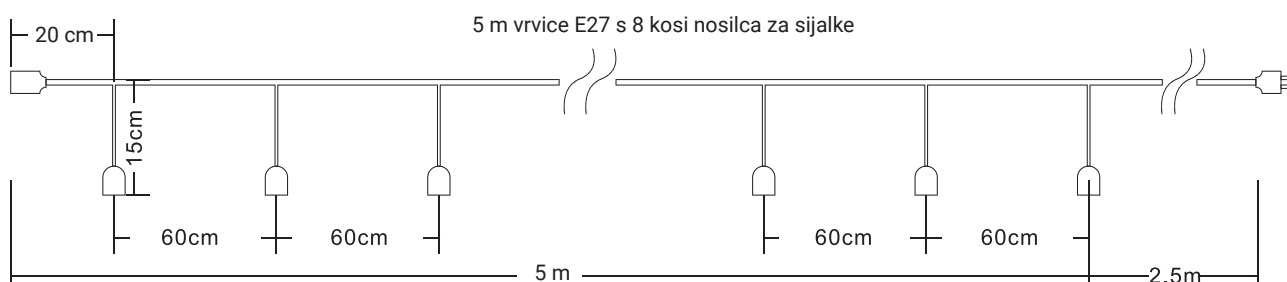

Dimenzije

- Dimenzije artikla 5 m + 2.5 m kabela za utičnicu 2 x 1.0 m²

SI Podatkovni list izdelka

LHS-5M

Kabel z uvodnicami
E27 x 8 | 5 m

- Možna je povezava več kablov do največ 30 m dolžine
- Žarnice niso vključene v embalažo
- IP65

Osnovni podatki

• Model	LHS-5M
• Material	PVC
• Okolje	Zunanja razsvetljava
• Delovna temperatura	- 20 °C - 65 °C
• IP stopnja	IP65
• Neto teža	0,960 kg
• Barva izdelka	črna

Električne specifikacije

• Max. moč	40 W (vsak nosilec svetilke)
• Podnožje žarnice	E27 x 8

Informacije o embalaži

- Dimenzije paketa 330 x 200 x 70 mm
- Bruto teža 1,095 kg
- Transportna embalaža 20 kosov v škatli

Dimenzije

- Dimenzije izdelka 5 m + 2,5 m vtičnega kabla 2 x 1.0 m²

DE Produktdatenblatt

- Product dimensions 5 m + 2.5 m socket cable 2 x 1.0 m²