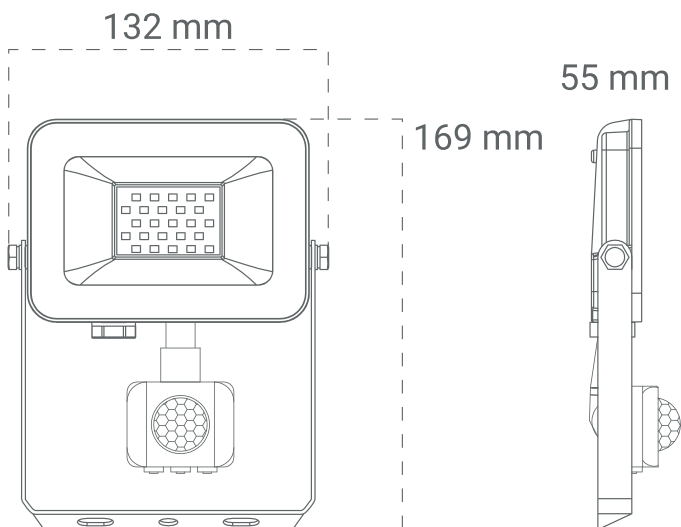

## Splošne informacije

• Model	AFS-20BK
• LED čip	San`an / SMD2835
• Dimenzije	132 x 169 x 55 mm
• Material puzdra	Liti aluminij
• Optični material	Kaljeno steklo
• Zgornji sloj	Prašni premaz
• Okolica	Zunanja razsvetljava
• Tipična uporaba	Vrt, kleti, verande, dovozne poti
• Delovna temperatura	- 40° +50° @10-80 RH
• Montaža	Nosilec
• Stopnja zaščite IP	IP65
• Teža	0.27 kg
• Stopnja zaščite IK	6
• Garancija	3 leta

## Specifikacije razsvetljave

• Svetlobni tok	1 700 lm
• Svetlobni izkoristek	85 lm/W
• Območje pokrivanja	10 700 mm <sup>2</sup>
• Zaznavanje sensorja	10 m
• Območje zaznavanja	120°
• CCT	6 500 K
• Indeks upodabljanja barv (CRI)	≥ 80
• Kot svetlobnega snopa (BA)	120°
• Enotna ocena bleščanja (UGR)	≤ 19
• Življenjska doba	36 000 h
• DF	0.9

## Fotometrični diagram

## Dimenzije

**NET WEIGHT: 270 g**