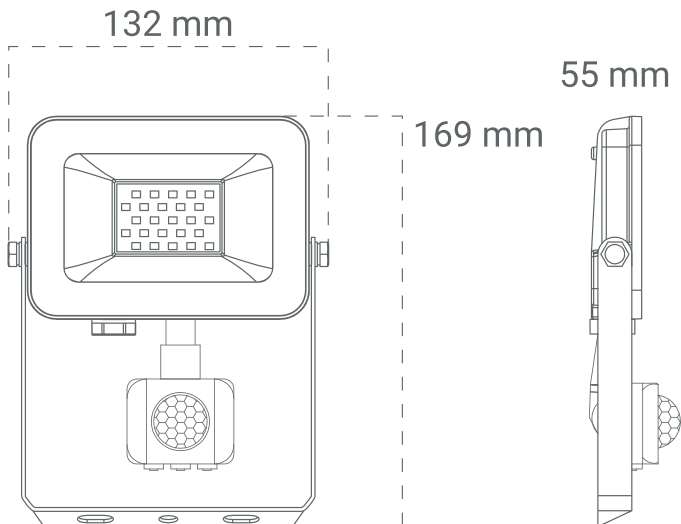

## Lighting specifications

• Luminous flux	1 700 lm
• Luminous efficiency	85 lm/W
• Coverage area	10 700 mm <sup>2</sup>
• Sensor detection	10 m
• Detection range	120°
• CCT	6 500 K
• Color Render Index (CRI)	≥ 80
• Beam Angle (BA)	120°
• Unified Glare Rating (UGR)	≤ 19
• Life span	36 000 h
• DF	0.9

## Specifikacije rasvjete

• Svjetlosni tok	1 700 lm
• Svjetlosna učinkovitost	85 lm/W
• Područje pokrivenosti	10 700 mm <sup>2</sup>
• Detekcijski domet senzora	10 m
• Detekcijski kut senzora	120°
• CCT	6 500 K
• Indeks renderiranja boja (CRI)	≥ 80
• Kut svjetlosnog snopa (BA)	120°
• Jedinstvena ocjena odsjaja (UGR)	≤ 19
• Životni vijek	36 000 h
• DF	0.9

## Fotometrijski dijagram

## Dimenzije proizvoda

**NET WEIGHT: 270 g**