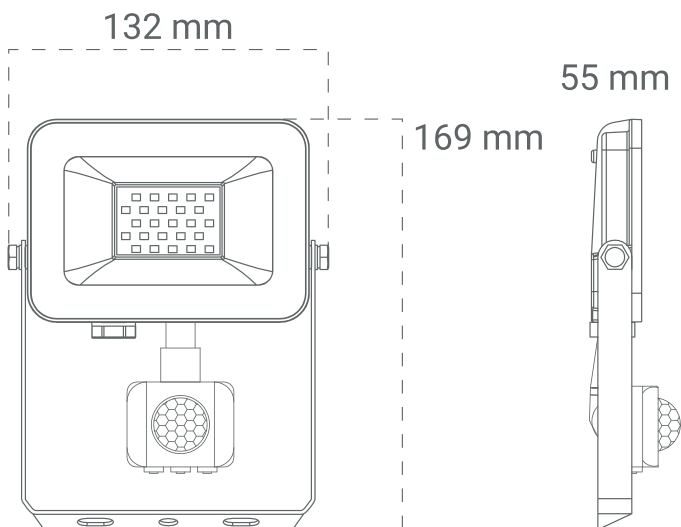

Verpackungsinformationen

- Abmessungen der Kartonverpackung 137 x 55 x 175 mm

Produktabmessungen

NET WEIGHT: 270 g