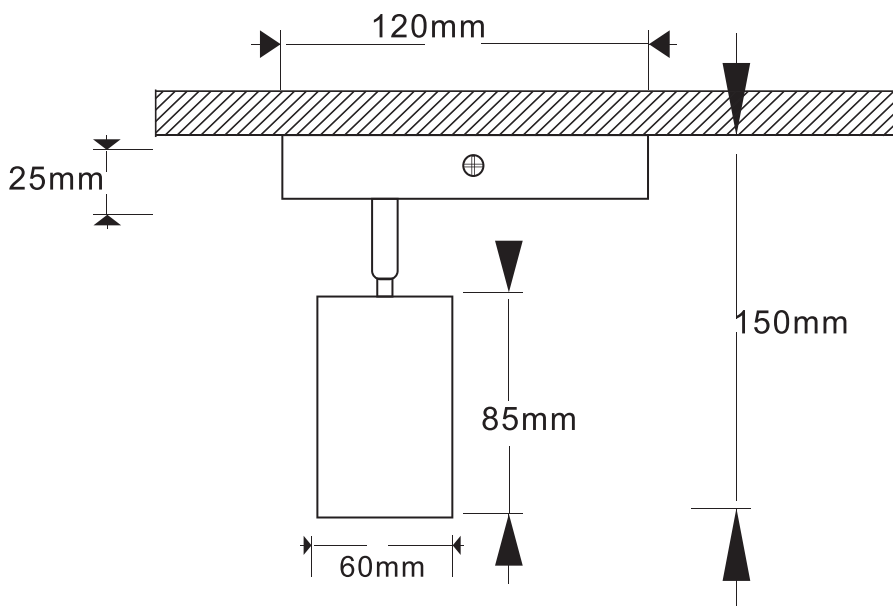

## Elektrische Spezifikationen

- |                             |      |
|-----------------------------|------|
| • Typ der Glühbirnenfassung | GU10 |
|-----------------------------|------|

## Abmessungen

- Abmessungen des Produkts  $\varnothing 60 \times 85 \text{ mm}$
- Sockel für die Decke  $120 \times 60 \times 25 \text{ mm}$