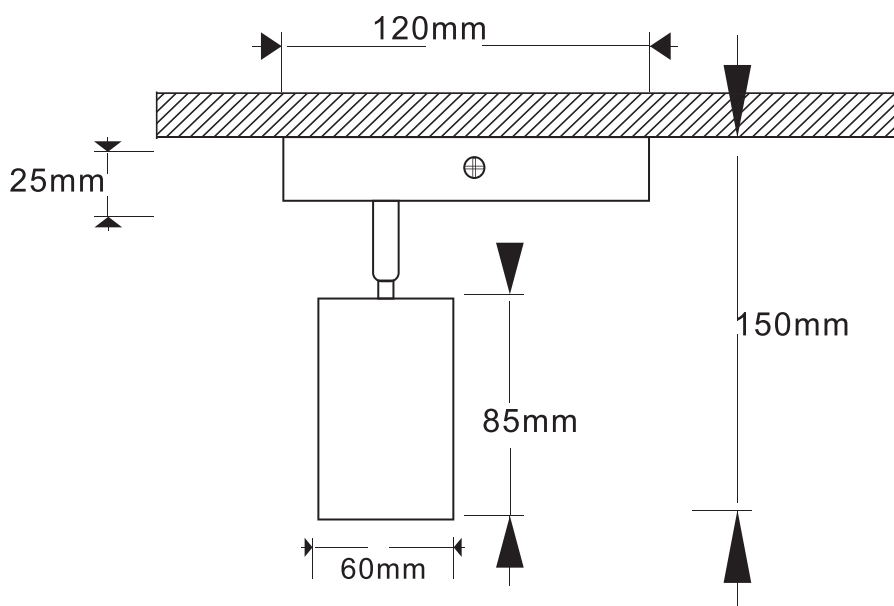

## Dimenzije

- Dimenzije artikla  $\varnothing 60 \times 85 \text{ mm}$
- Stropna baza  $120 \times 60 \times 25 \text{ mm}$

## Električne specifikacije

- |                        |      |
|------------------------|------|
| • Tip vtičnice žarnice | GU10 |
|------------------------|------|

## Dimenzije

- Dimenzije izdelka  $\varnothing 60 \times 85 \text{ mm}$
- Stropni podstavek  $120 \times 60 \times 25 \text{ mm}$