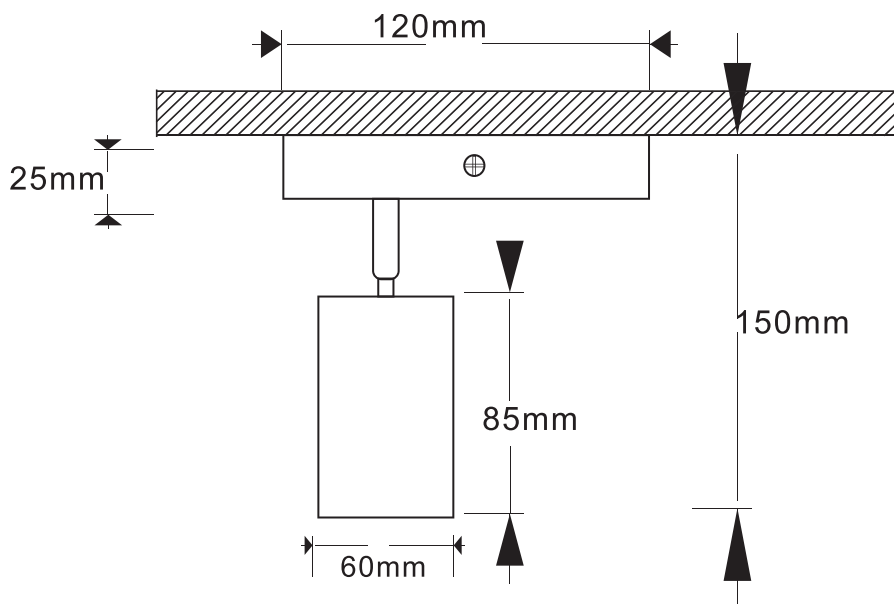

## Osnovne informacije

- |                       |                    |
|-----------------------|--------------------|
| • Model               | FEBA-1             |
| • Okruženje           | Unutarnja rasvjeta |
| • Boja artikla        | Bijela             |
| • Materijal           | Aluminij           |
| • Način montaže       | Nadgradna montaža  |
| • Neto težina         | 0.350 kg           |
| • Prilagodljivi držač | DA                 |

## Električne specifikacije

- |            |      |
|------------|------|
| • Tip grla | GU10 |
|------------|------|

## Dimenzije

- Dimenzije artikla  $\varnothing 60 \times 85 \text{ mm}$
- Stropna baza  $120 \times 60 \times 25 \text{ mm}$

## Abmessungen

- Abmessungen des Produkts  $\varnothing 60 \times 85 \text{ mm}$
- Sockel für die Decke  $120 \times 60 \times 25 \text{ mm}$