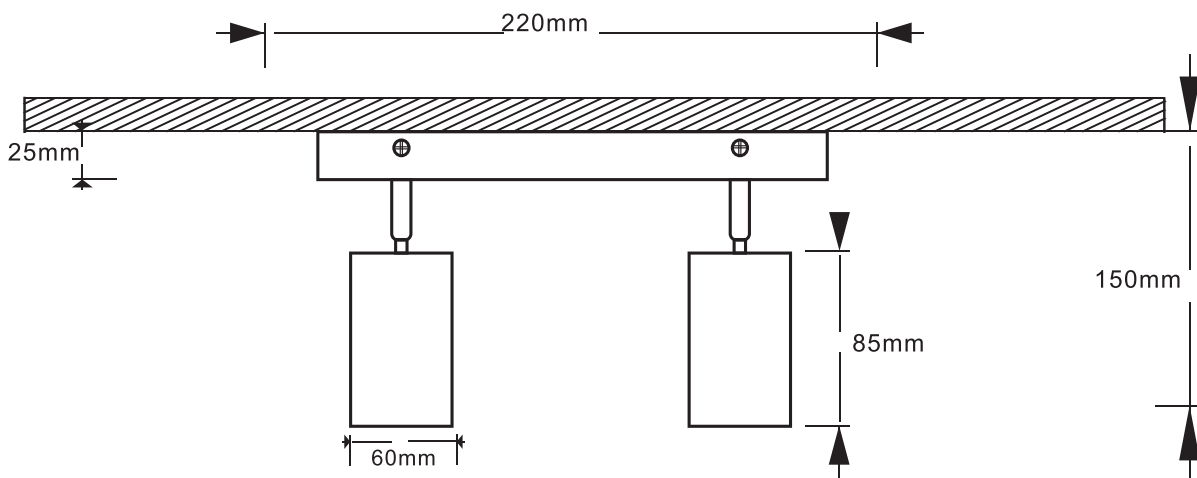

Električne specifikacije

• Tip grla	GU10 x 2 (max 12 W)
• Napon	VAC 220 - 240 / 50 Hz

Informacije o pakiranju

• Dimenzije pakiranja	280 x 97 x 66 mm
• Bruto težina	0.728 kg

Dimenzije

- Dimenzije artikla $\varnothing 60 \times 85 \text{ mm}$
- Stropna baza $220 \times 60 \times 25 \text{ mm}$

Elektrische Spezifikationen

• Typ der Glühbirnenfassung	GU10 x 2 (max 12 W)
• Voltage	VAC 220 - 240 / 50 Hz

Verpackungsinformationen

• Abmessungen der Verpackung	280 x 97 x 66 mm
• Bruttogewicht	0.728 kg

Abmessungen

- Abmessungen des Produkts $\varnothing 60 \times 85 \text{ mm}$
- Sockel für die Decke $220 \times 60 \times 25 \text{ mm}$

EN Product datasheet

FEBA-2

LED spotlight
GU10 X 2 | white

- Lighting in living spaces, corridors and lobbies, business spaces, decorative element...
- Modern design
- The bulb is not included in the package

Electrical specifications

- | | |
|--------------------|-----------------------|
| • Bulb socket type | GU10 x 2 (max 12 W) |
| • Voltage | VAC 220 - 240 / 50 Hz |

Packaging information

- | | |
|----------------------|------------------|
| • Package dimensions | 280 x 97 x 66 mm |
| • Gross weight | 0.728 kg |