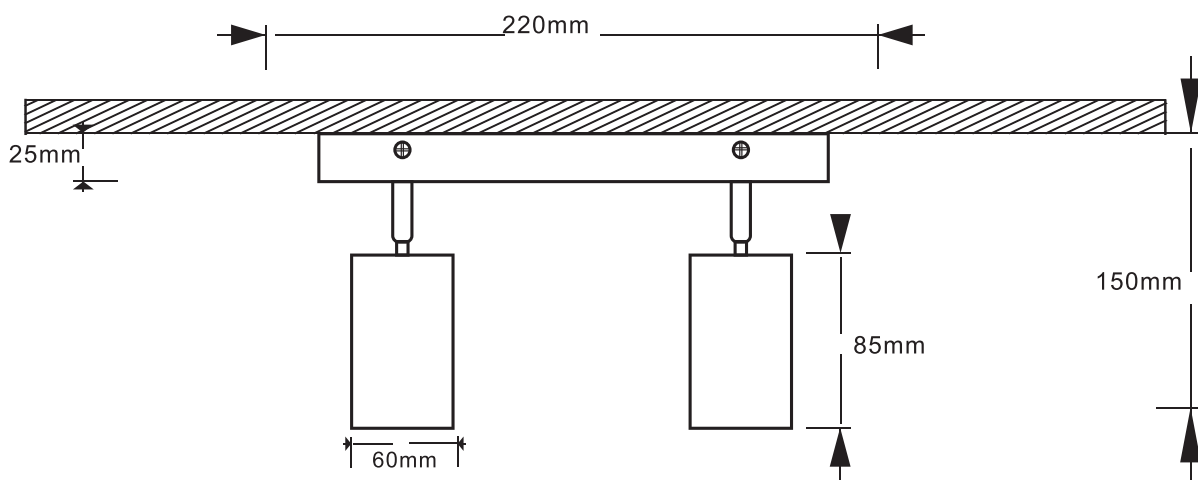

Električne specifikacije

• Tip grla	GU10 x 2 (max 12 W)
• Napon	VAC 220 - 240 / 50 Hz

Informacije o pakiranju

• Dimenzije pakiranja	280 x 97 x 66 mm
• Bruto težina	0.728 kg

Dimenzije

- Dimenzije artikla $\varnothing 60 \times 85 \text{ mm}$
- Stropna baza $220 \times 60 \times 25 \text{ mm}$

Osnovni podatki

- | | |
|--------------------------|-----------------------|
| • Model | FEBA-2 |
| • Okolje | Notranja razsvetljava |
| • Barva izdelka | Bela |
| • Material | Aluminij |
| • Montaža | Površinska montaža |
| • Neto teža | 0.663 kg |
| • Nastavljiva pritrditev | DA |
| • IP stopnja | IP20 |

Električne specifikacije

- | | |
|------------------------|-----------------------|
| • Tip vtičnice žarnice | GU10 x 2 (max 12 W) |
| • Napetost | VAC 220 - 240 / 50 Hz |

Informacije o embalaži

- | | |
|--------------------|------------------|
| • Dimenzije paketa | 220 x 60 x 25 mm |
| • Bruto teža | 0.728 kg |

Dimenzije

- Dimenzije izdelka $\varnothing 60 \times 85 \text{ mm}$
- Stropni podstavek $220 \times 60 \times 25 \text{ mm}$

DE Produktdatenblatt

FEBA-2

LED Spot Deckenleuchte
GU10 X 2 | Weiß

- Beleuchtung in Wohnräumen, Fluren und Lobbys, Geschäftsräumen, dekorativen Elementen...
- Modernes Design
- Die Glühbirne ist nicht in der Verpackung enthalten