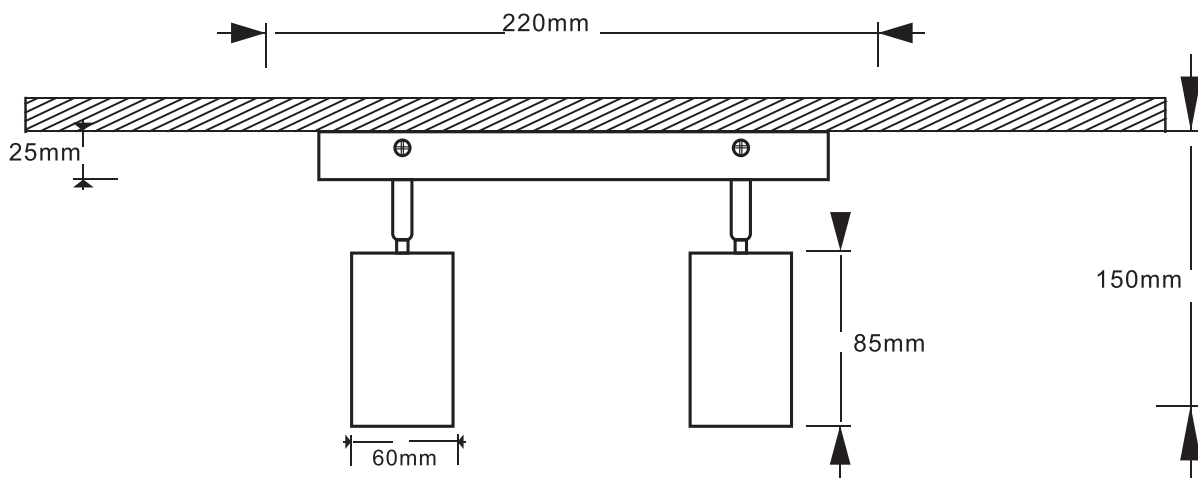

Osnovne informacije

• Model	FEBA-2
• Okruženje	Unutarnja rasvjeta
• Boja artikla	Bijela
• Materijal	Aluminij
• Način montaže	Nadgradna montaža
• Neto težina	0.663 kg
• Prilagodljivi držač	DA
• IP stupanj zaštite	IP20

Električne specifikacije

• Tip grla	GU10 x 2 (max 12 W)
• Napon	VAC 220 - 240 / 50 Hz

Informacije o pakiranju

• Dimenzije pakiranja	280 x 97 x 66 mm
• Bruto težina	0.728 kg

Dimenzije

- Dimenzije artikla $\varnothing 60 \times 85 \text{ mm}$
- Stropna baza $220 \times 60 \times 25 \text{ mm}$

Osnovni podatki

- | | |
|--------------------------|-----------------------|
| • Model | FEBA-2 |
| • Okolje | Notranja razsvetljava |
| • Barva izdelka | Bela |
| • Material | Aluminij |
| • Montaža | Površinska montaža |
| • Neto teža | 0.663 kg |
| • Nastavljiva pritrditev | DA |
| • IP stopnja | IP20 |

Električne specifikacije

- | | |
|------------------------|-----------------------|
| • Tip vtičnice žarnice | GU10 x 2 (max 12 W) |
| • Napetost | VAC 220 - 240 / 50 Hz |

Informacije o embalaži

- | | |
|--------------------|------------------|
| • Dimenzije paketa | 220 x 60 x 25 mm |
| • Bruto teža | 0.728 kg |