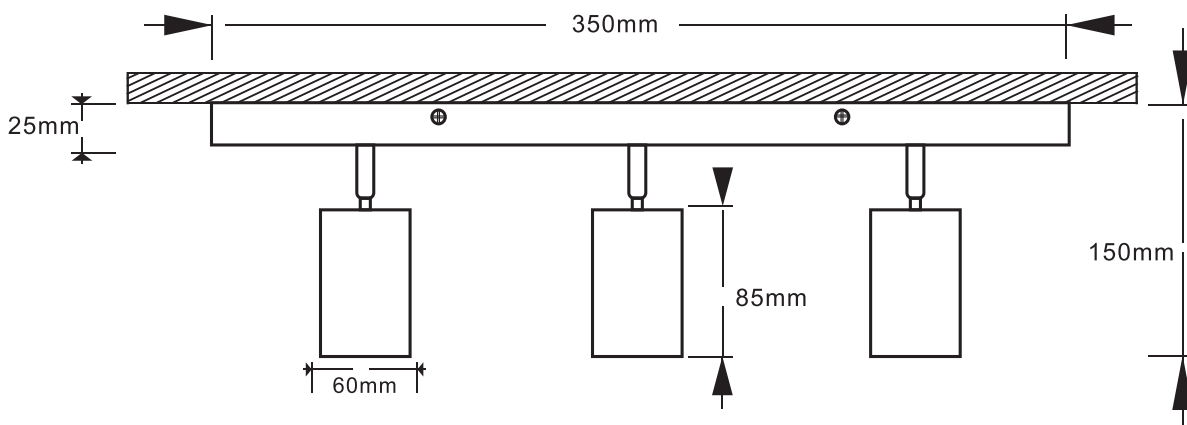

Elektrische Spezifikationen

• Typ der Glühbirnenfassung	GU10 x 3 (max 12 W)
• Voltage	VAC 220 - 240 / 50 Hz

Verpackungsinformationen

• Abmessungen der Verpackung	420 x 102 x 73 mm
• Bruttogewicht	1.112 kg

Abmessungen

- Abmessungen des Produkts $\varnothing 60 \times 85 \text{ mm}$
- Sockel für die Decke $350 \times 60 \times 25 \text{ mm}$

EN Product datasheet

FEBA-3

LED spotlight
GU10 X 3 | white

- Lighting in living spaces, corridors and lobbies, business spaces, decorative element...
- Modern design
- The bulb is not included in the package

Electrical specifications

- | | |
|--------------------|-----------------------|
| • Bulb socket type | GU10 x 3 (max 12 W) |
| • Voltage | VAC 220 - 240 / 50 Hz |

Packaging information

- | | |
|----------------------|-------------------|
| • Package dimensions | 420 x 102 x 73 mm |
| • Gross weight | 1.112 kg |