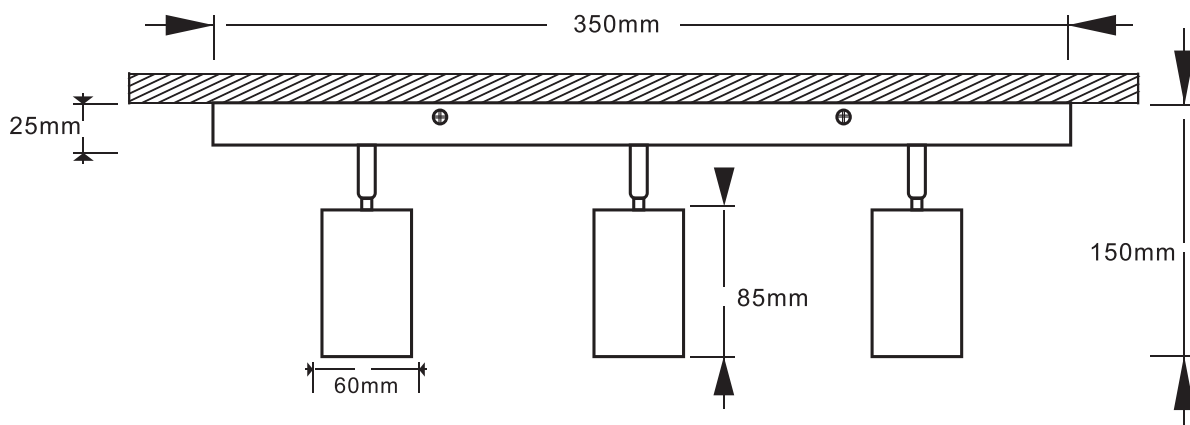

Osnovne informacije

• Model	FEBA-3
• Okruženje	Unutarnja rasvjeta
• Boja artikla	Bijela
• Materijal	Aluminij
• Način montaže	Nadgradna montaža
• Neto težina	1.025 kg
• Prilagodljivi držač	DA
• IP stupanj zaštite	IP20

Električne specifikacije

• Tip grla	GU10 x 3 (max 12 W)
• Napon	VAC 220 - 240 / 50 Hz

Informacije o pakiranju

• Dimenzije pakiranja	420 x 102 x 73 mm
• Bruto težina	1.112 kg

Dimenzije

- Dimenzije artikla $\varnothing 60 \times 85 \text{ mm}$
- Stropna baza $350 \times 60 \times 25 \text{ mm}$

Osnovni podatki

• Model	FEBA-3
• Okolje	Notranja razsvetljava
• Barva izdelka	Bela
• Material	Aluminij
• Montaža	Površinska montaža
• Neto teža	1.025 kg
• Nastavljiva pritrditev	DA
• IP stopnja	IP20

Električne specifikacije

• Tip vtičnice žarnice	GU10 x 3 (max 12 W)
• Napetost	VAC 220 - 240 / 50 Hz

Informacije o embalaži

• Dimenzije paketa	420 x 102 x 73 mm
• Bruto teža	1.112 kg

Dimenzije

- Dimenzije izdelka $\varnothing 60 \times 85 \text{ mm}$
- Stropni podstavek $350 \times 60 \times 25 \text{ mm}$