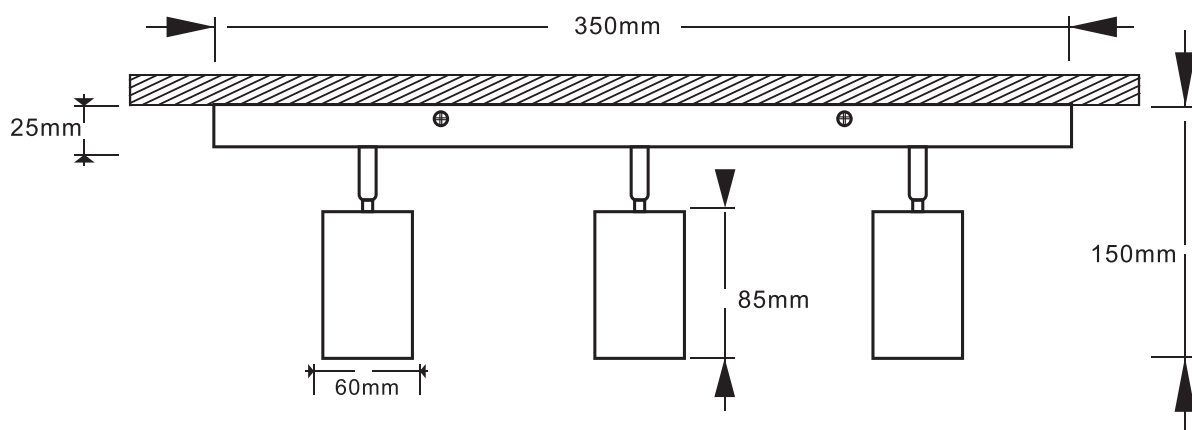

Električne specifikacije

• Tip grla	GU10 x 3 (max 12 W)
• Napon	VAC 220 - 240 / 50 Hz

Informacije o pakiranju

• Dimenzije pakiranja	420 x 102 x 73 mm
• Bruto težina	1.112 kg

Dimenzije

- Dimenzije artikla $\varnothing 60 \times 85 \text{ mm}$
- Stropna baza $350 \times 60 \times 25 \text{ mm}$

Osnovni podatki

• Model	FEBA-3
• Okolje	Notranja razsvetljava
• Barva izdelka	Bela
• Material	Aluminij
• Montaža	Površinska montaža
• Neto teža	1.025 kg
• Nastavljiva pritrditev	DA
• IP stopnja	IP20

Električne specifikacije

• Tip vtičnice žarnice	GU10 x 3 (max 12 W)
• Napetost	VAC 220 - 240 / 50 Hz

Informacije o embalaži

• Dimenzije paketa	420 x 102 x 73 mm
• Bruto teža	1.112 kg

Dimenzije

- Dimenzije izdelka $\varnothing 60 \times 85 \text{ mm}$
- Stropni podstavek $350 \times 60 \times 25 \text{ mm}$

Abmessungen

- Abmessungen des Produkts $\varnothing 60 \times 85 \text{ mm}$
- Sockel für die Decke $350 \times 60 \times 25 \text{ mm}$

EN Product datasheet

FEBA-3

LED spotlight
GU10 X 3 | white

- Lighting in living spaces, corridors and lobbies, business spaces, decorative element...
- Modern design
- The bulb is not included in the package