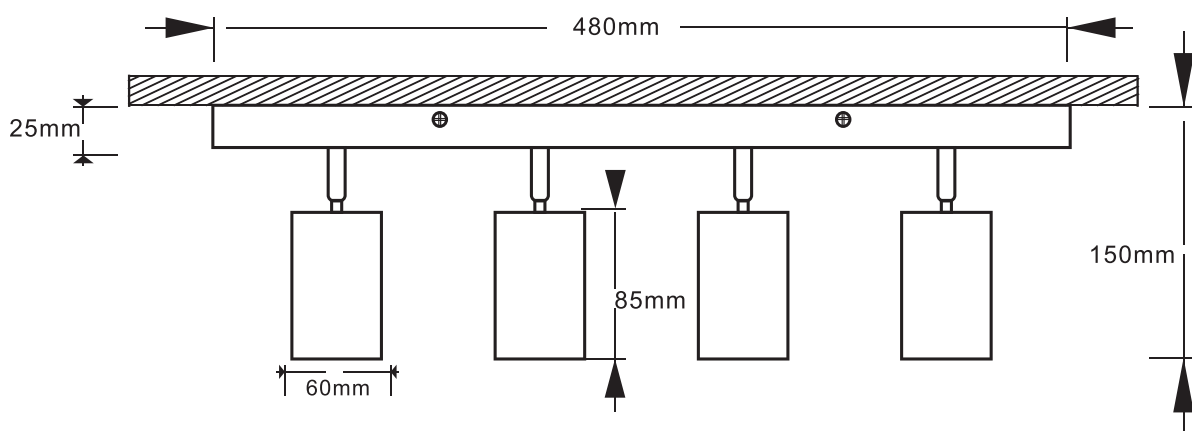

Osnovne informacije

• Model	FEBA-4
• Okruženje	Unutarnja rasvjeta
• Boja artikla	Bijela
• Materijal	Aluminij
• Način montaže	Nadgradna montaža
• Neto težina	1.380 kg
• Prilagodljivi držač	DA
• IP stupanj zaštite	IP20

Električne specifikacije

• Tip grla	GU10 x 4 (max 12 W)
• Napon	VAC 220 - 240 / 50 Hz

Informacije o pakiranju

• Dimenzije pakiranja	545 x 98 x 68 mm
• Bruto težina	1.488 kg

Dimenzije

- Dimenzije artikla $\varnothing 60 \times 85 \text{ mm}$
- Stropna baza $480 \times 60 \times 25 \text{ mm}$

Osnovni podatki

• Model	FEBA-4
• Okolje	Notranja razsvetljava
• Barva izdelka	Bela
• Material	Aluminij
• Montaža	Površinska montaža
• Neto teža	1.380 kg
• Nastavljiva pritrditev	DA
• IP stopnja	IP20

Električne specifikacije

• Tip vtičnice žarnice	GU10 x 4 (max 12 W)
• Napetost	VAC 220 - 240 / 50 Hz

Informacije o embalaži

• Dimenzije paketa	545 x 98 x 68 mm
• Bruto teža	1.488 kg

Dimenzije

- Dimenzije izdelka $\varnothing 60 \times 85 \text{ mm}$
- Stropni podstavek $480 \times 60 \times 25 \text{ mm}$