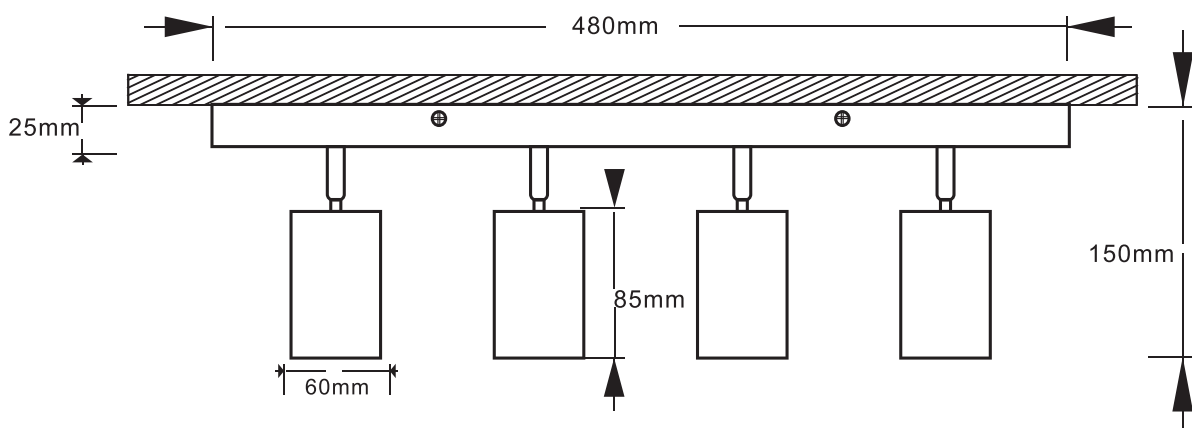

Osnovne informacije

• Model	FEBA-4
• Okruženje	Unutarnja rasvjeta
• Boja artikla	Bijela
• Materijal	Aluminij
• Način montaže	Nadgradna montaža
• Neto težina	1.380 kg
• Prilagodljivi držač	DA
• IP stupanj zaštite	IP20

Električne specifikacije

• Tip grla	GU10 x 4 (max 12 W)
• Napon	VAC 220 - 240 / 50 Hz

Informacije o pakiranju

• Dimenzije pakiranja	545 x 98 x 68 mm
• Bruto težina	1.488 kg

Dimenzije

- Dimenzije artikla $\varnothing 60 \times 85 \text{ mm}$
- Stropna baza $480 \times 60 \times 25 \text{ mm}$

Osnovni podatki

• Model	FEBA-4
• Okolje	Notranja razsvetljava
• Barva izdelka	Bela
• Material	Aluminij
• Montaža	Površinska montaža
• Neto teža	1.380 kg
• Nastavljiva pritrditev	DA
• IP stopnja	IP20

Električne specifikacije

• Tip vtičnice žarnice	GU10 x 4 (max 12 W)
• Napetost	VAC 220 - 240 / 50 Hz

Informacije o embalaži

• Dimenzije paketa	545 x 98 x 68 mm
• Bruto teža	1.488 kg

Dimenzije

- Dimenzije izdelka $\varnothing 60 \times 85 \text{ mm}$
- Stropni podstavek $480 \times 60 \times 25 \text{ mm}$