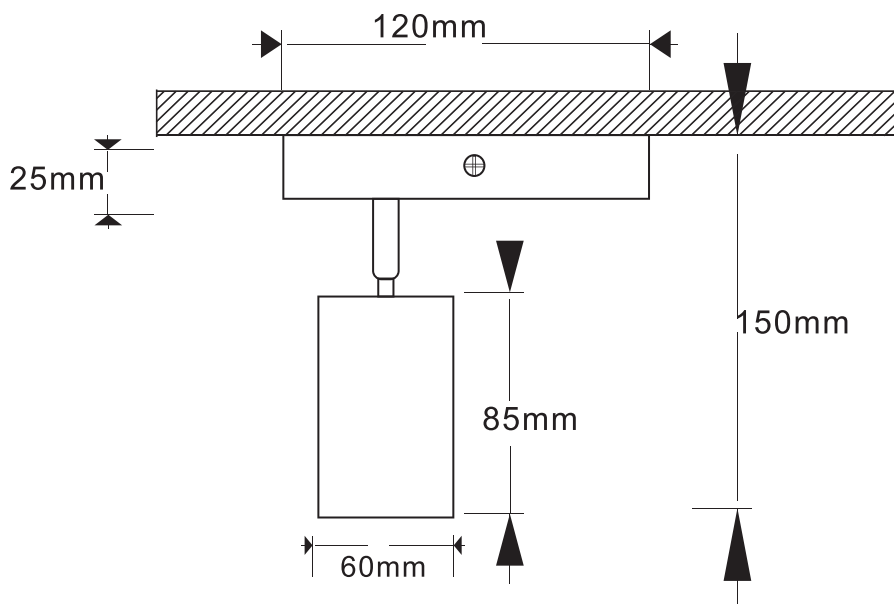

Električne specifikacije

- | | |
|------------|------|
| • Tip grla | GU10 |
|------------|------|

Informacije o pakiranju

- | | |
|-----------------------|------------------|
| • Dimenzije pakiranja | 125 x 95 x 65 mm |
| • Bruto težina | 0.389 kg |

Dimenzije

- Dimenzije artikla $\varnothing 60 \times 85 \text{ mm}$
- Stropna baza $120 \times 60 \times 25 \text{ mm}$

SI Podatkovni list izdelka

ZARA-1

LED spot svetilka
GU10 X 1 | črna

- Razsvetljava v bivalnih prostorih, hodnikih in avlah, poslovnih prostorih, dekorativnih elementih...
- Sodobno oblikovanje
- Žarnica ni vključena v paket

Električne specifikacije

- | | |
|------------------------|------|
| • Tip vtičnice žarnice | GU10 |
|------------------------|------|

Informacije o embalaži

- | | |
|--------------------|------------------|
| • Dimenzije paketa | 125 x 95 x 65 mm |
| • Bruto teža | 0.389 kg |

- Bulb socket type GU10

Packaging information

- Package dimensions 125 x 95 x 65 mm
- Gross weight 0.389 kg

Dimensions

- Product dimensions $\varnothing 60 \times 85 \text{ mm}$
- Ceiling base $120 \times 60 \times 25 \text{ mm}$