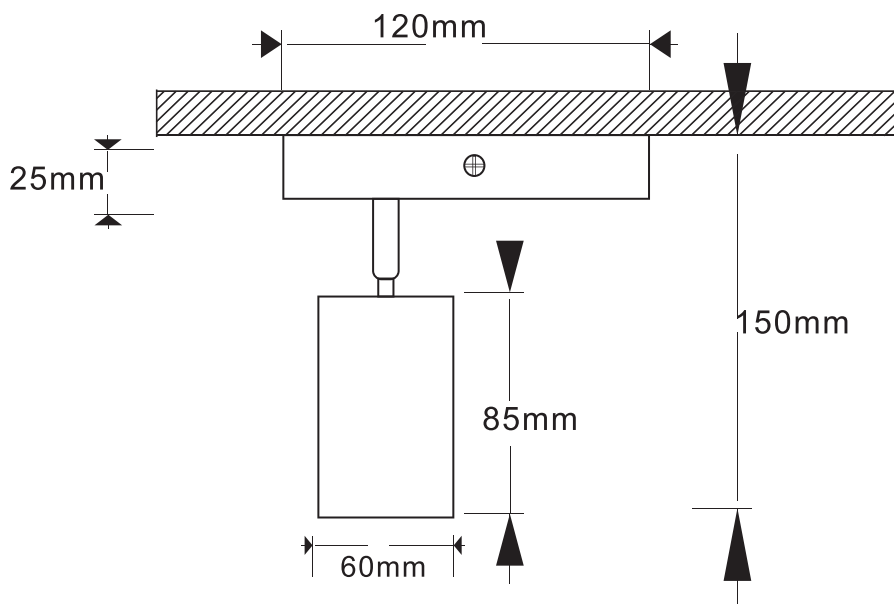

Električne specifikacije

- | | |
|------------|------|
| • Tip grla | GU10 |
|------------|------|

Informacije o pakiranju

- | | |
|-----------------------|------------------|
| • Dimenzije pakiranja | 125 x 95 x 65 mm |
| • Bruto težina | 0.389 kg |

Dimenzije

- Dimenzije artikla $\varnothing 60 \times 85 \text{ mm}$
- Stropna baza $120 \times 60 \times 25 \text{ mm}$

SI Podatkovni list izdelka

ZARA-1

LED spot svetilka
GU10 X 1 | črna

- Razsvetljava v bivalnih prostorih, hodnikih in avlah, poslovnih prostorih, dekorativnih elementih...
- Sodobno oblikovanje
- Žarnica ni vključena v paket

Električne specifikacije

- | | |
|------------------------|------|
| • Tip vtičnice žarnice | GU10 |
|------------------------|------|

Informacije o embalaži

- | | |
|--------------------|------------------|
| • Dimenzije paketa | 125 x 95 x 65 mm |
| • Bruto teža | 0.389 kg |

Dimenzije

- Dimenzije izdelka $\varnothing 60 \times 85 \text{ mm}$
- Stropni podstavek $120 \times 60 \times 25 \text{ mm}$

DE Produktdatenblatt

ZARA-1

LED Spot Deckenleuchte
GU10 X 1 | Schwarz

- Beleuchtung in Wohnräumen, Fluren und Lobbys, Geschäftsräumen, dekorativen Elementen...
- Modernes Design
- Die Glühbirne ist nicht in der Verpackung enthalten