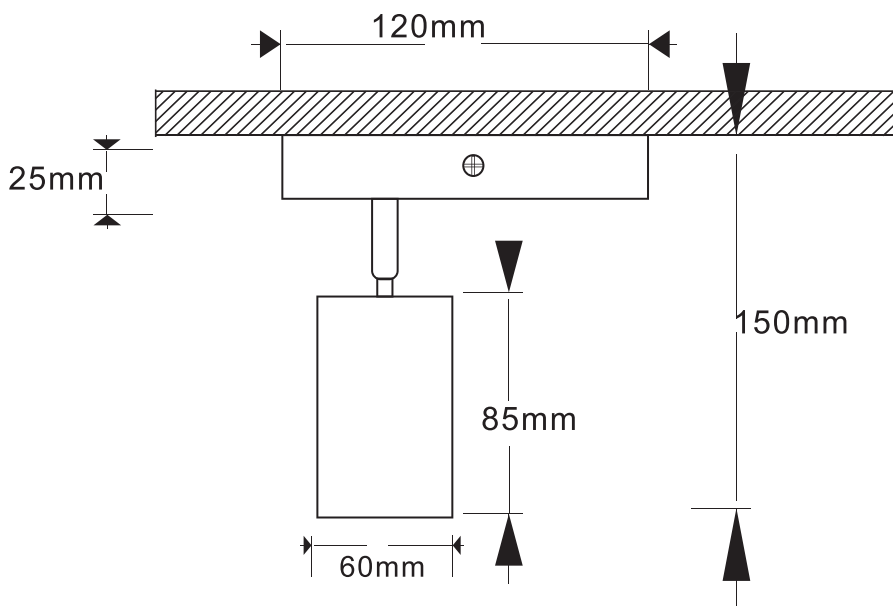

Električne specifikacije

- | | |
|------------------------|------|
| • Tip vtičnice žarnice | GU10 |
|------------------------|------|

Informacije o embalaži

- | | |
|--------------------|------------------|
| • Dimenzije paketa | 125 x 95 x 65 mm |
| • Bruto teža | 0.389 kg |

Elektrische Spezifikationen

- | | |
|-----------------------------|------|
| • Typ der Glühbirnenfassung | GU10 |
|-----------------------------|------|

Verpackungsinformationen

- | | |
|------------------------------|------------------|
| • Abmessungen der Verpackung | 125 x 95 x 65 mm |
| • Bruttogewicht | 0.389 kg |

Abmessungen

- Abmessungen des Produkts $\varnothing 60 \times 85 \text{ mm}$
- Sockel für die Decke $120 \times 60 \times 25 \text{ mm}$

EN Product datasheet

ZARA-1

LED spotlight
GU10 X 1 | black

- Lighting in living spaces, corridors and lobbies, business spaces, decorative element...
- Modern design
- The bulb is not included in the package

- Bulb socket type GU10

Packaging information

- Package dimensions 125 x 95 x 65 mm
- Gross weight 0.389 kg

Dimensions

- Product dimensions $\varnothing 60 \times 85 \text{ mm}$
- Ceiling base $120 \times 60 \times 25 \text{ mm}$