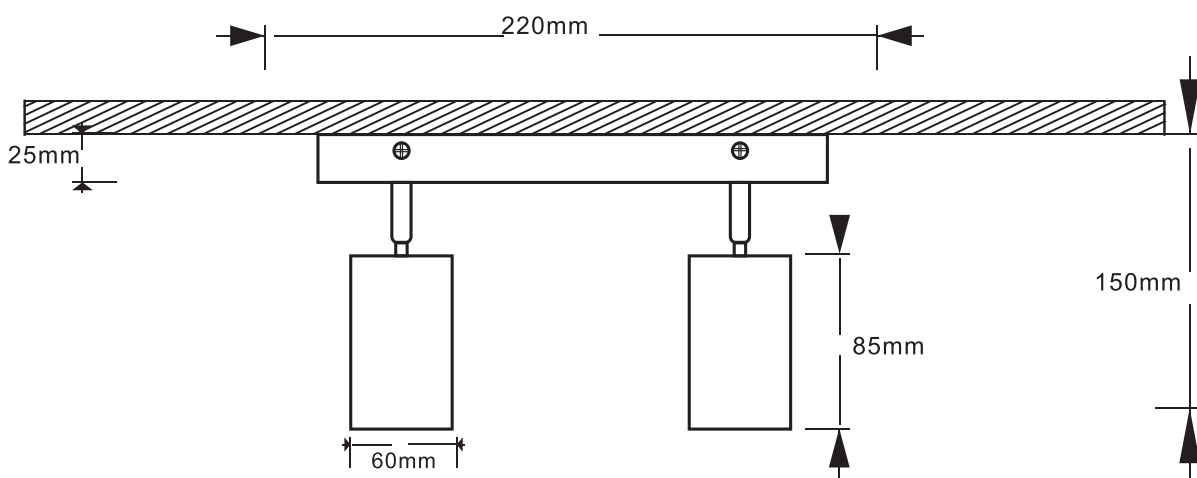

Osnovne informacije

• Model	ZARA-2
• Okruženje	Unutarnja rasvjeta
• Boja artikla	Crna
• Materijal	Aluminij
• Način montaže	Nadgradna montaža
• Neto težina	0.663 kg
• Prilagodljivi držač	DA
• IP stupanj zaštite	IP20

Električne specifikacije

• Tip grla	GU10 x 2 (max 12 W)
• Napon	VAC 220 - 240 / 50 Hz

Informacije o pakiranju

• Dimenzije pakiranja	280 x 97 x 66 mm
• Bruto težina	0.728 kg

Dimenzije

- Dimenzije artikla $\varnothing 60 \times 85 \text{ mm}$
- Stropna baza $220 \times 60 \times 25 \text{ mm}$

Osnovni podatki

• Model	ZARA-2
• Okolje	Notranja razsvetljava
• Barva izdelka	Črna
• Material	Aluminij
• Montaža	Površinska montaža
• Neto teža	0.663 kg
• Nastavljiva pritrditev	DA
• IP stopnja	IP20

Električne specifikacije

• Tip vtičnice žarnice	GU10 x 2 (max 12 W)
• Napetost	VAC 220 - 240 / 50 Hz

Informacije o embalaži

• Dimenzije paketa	220 x 60 x 25 mm
• Bruto teža	0.728 kg

Dimenzije

- Dimenzije izdelka $\varnothing 60 \times 85 \text{ mm}$
- Stropni podstavek $220 \times 60 \times 25 \text{ mm}$