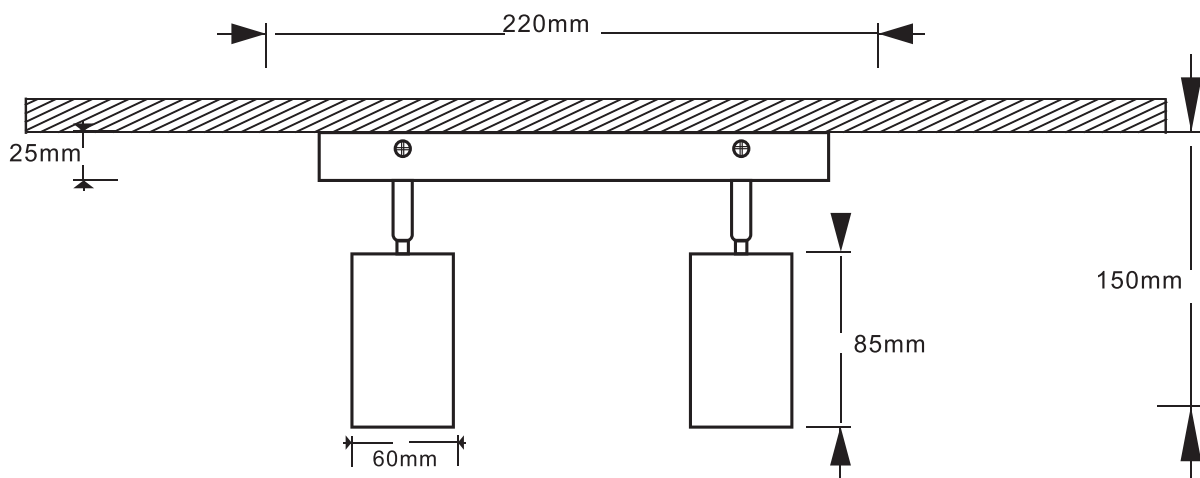

Električne specifikacije

• Tip grla	GU10 x 2 (max 12 W)
• Napon	VAC 220 - 240 / 50 Hz

Informacije o pakiranju

• Dimenzije pakiranja	280 x 97 x 66 mm
• Bruto težina	0.728 kg

Dimenzije

- Dimenzije artikla $\varnothing 60 \times 85 \text{ mm}$
- Stropna baza $220 \times 60 \times 25 \text{ mm}$

Elektrische Spezifikationen

• Typ der Glühbirnenfassung	GU10 x 2 (max 12 W)
• Voltage	VAC 220 - 240 / 50 Hz

Verpackungsinformationen

• Abmessungen der Verpackung	280 x 97 x 66 mm
• Bruttogewicht	0.728 kg

Abmessungen

- Abmessungen des Produkts $\varnothing 60 \times 85 \text{ mm}$
- Sockel für die Decke $220 \times 60 \times 25 \text{ mm}$

EN Product datasheet

ZARA-2

LED spotlight
GU10 X 2 | black

- Lighting in living spaces, corridors and lobbies, business spaces, decorative element...
- Modern design
- The bulb is not included in the package

Electrical specifications

- | | |
|--------------------|-----------------------|
| • Bulb socket type | GU10 x 2 (max 12 W) |
| • Voltage | VAC 220 - 240 / 50 Hz |

Packaging information

- | | |
|----------------------|------------------|
| • Package dimensions | 280 x 97 x 66 mm |
| • Gross weight | 0.728 kg |