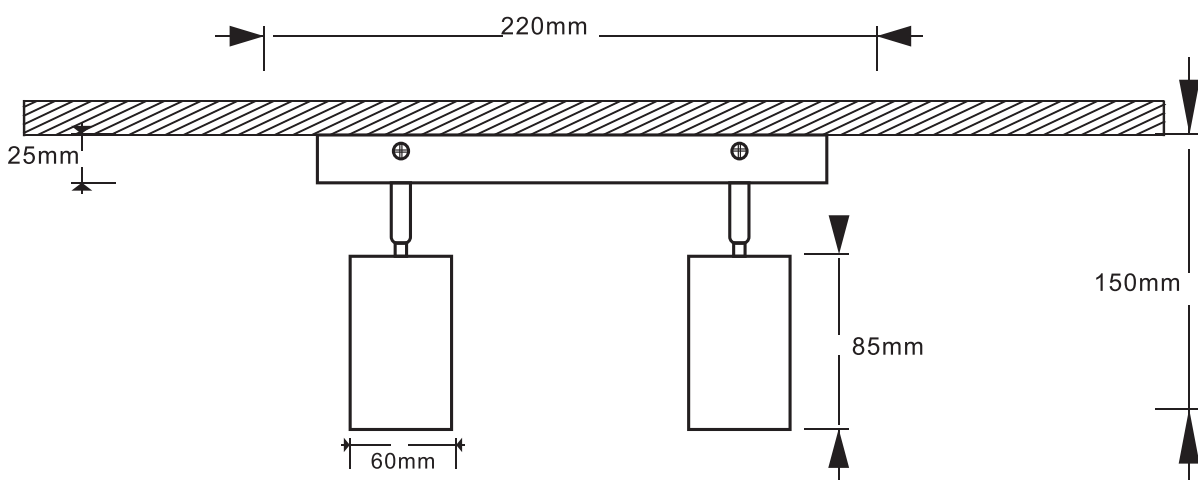

Električne specifikacije

• Tip grla	GU10 x 2 (max 12 W)
• Napon	VAC 220 - 240 / 50 Hz

Informacije o pakiranju

• Dimenzije pakiranja	280 x 97 x 66 mm
• Bruto težina	0.728 kg

Dimenzije

- Dimenzije artikla $\varnothing 60 \times 85 \text{ mm}$
- Stropna baza $220 \times 60 \times 25 \text{ mm}$

Osnovni podatki

• Model	ZARA-2
• Okolje	Notranja razsvetljava
• Barva izdelka	Črna
• Material	Aluminij
• Montaža	Površinska montaža
• Neto teža	0.663 kg
• Nastavljiva pritrditev	DA
• IP stopnja	IP20

Električne specifikacije

• Tip vtičnice žarnice	GU10 x 2 (max 12 W)
• Napetost	VAC 220 - 240 / 50 Hz

Informacije o embalaži

• Dimenzije paketa	220 x 60 x 25 mm
• Bruto teža	0.728 kg

Dimenzije

- Dimenzije izdelka $\varnothing 60 \times 85 \text{ mm}$
- Stropni podstavek $220 \times 60 \times 25 \text{ mm}$