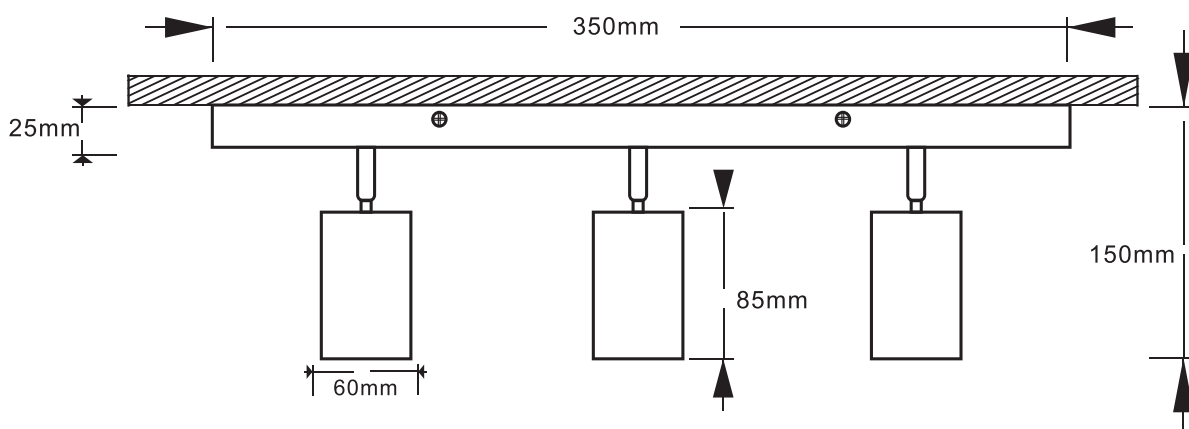

Električne specifikacije

• Tip grla	GU10 x 3 (max 12 W)
• Napon	VAC 220 - 240 / 50 Hz

Informacije o pakiranju

• Dimenzije pakiranja	420 x 102 x 73 mm
• Bruto težina	1.112 kg

Dimenzije

- Dimenzije artikla $\varnothing 60 \times 85 \text{ mm}$
- Stropna baza $350 \times 60 \times 25 \text{ mm}$

Osnovni podatki

• Model	ZARA-3
• Okolje	Notranja razsvetljava
• Barva izdelka	Črna
• Material	Aluminij
• Montaža	Površinska montaža
• Neto teža	1.025 kg
• Nastavljiva pritrditev	DA
• IP stopnja	IP20

Električne specifikacije

• Tip vtičnice žarnice	GU10 x 3 (max 12 W)
• Napetost	VAC 220 - 240 / 50 Hz

Informacije o embalaži

• Dimenzije paketa	420 x 102 x 73 mm
• Bruto teža	1.112 kg

Dimenzije

- Dimenzije izdelka $\text{Ø } 60 \times 85 \text{ mm}$
- Stropni podstavek $350 \times 60 \times 25 \text{ mm}$

Electrical specifications

- Bulb socket type GU10 x 3 (max 12 W)
- Voltage VAC 220 - 240 / 50 Hz

Packaging information

- Package dimensions 420 x 102 x 73 mm
- Gross weight 1.112 kg

Dimensions

- Product dimensions $\varnothing 60 \times 85 \text{ mm}$
- Ceiling base $350 \times 60 \times 25 \text{ mm}$