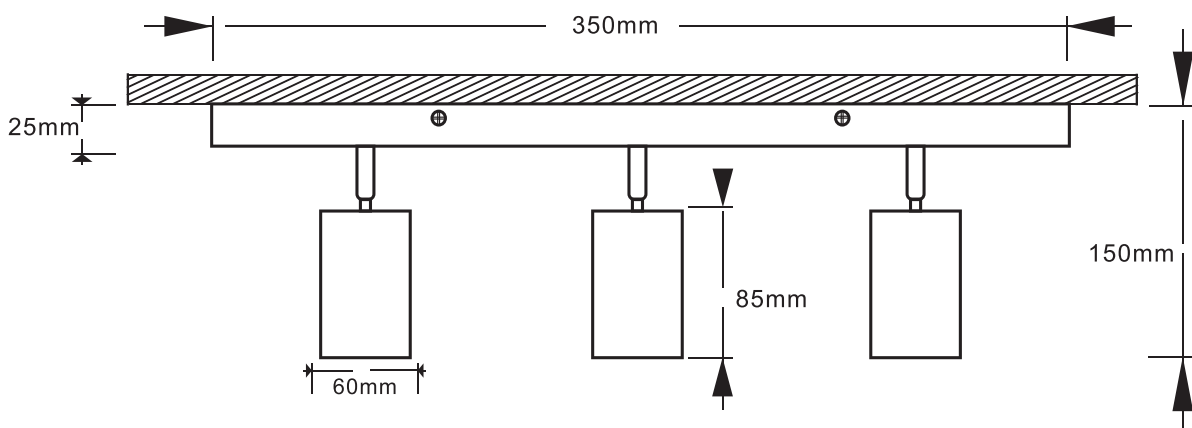

Električne specifikacije

• Tip grla	GU10 x 3 (max 12 W)
• Napon	VAC 220 - 240 / 50 Hz

Informacije o pakiranju

• Dimenzije pakiranja	420 x 102 x 73 mm
• Bruto težina	1.112 kg

Dimenzije

- Dimenzije artikla $\varnothing 60 \times 85 \text{ mm}$
- Stropna baza $350 \times 60 \times 25 \text{ mm}$

Elektrische Spezifikationen

• Typ der Glühbirnenfassung	GU10 x 3 (max 12 W)
• Voltage	VAC 220 - 240 / 50 Hz

Verpackungsinformationen

• Abmessungen der Verpackung	420 x 102 x 73 mm
• Bruttogewicht	1.112 kg

Abmessungen

- Abmessungen des Produkts $\varnothing 60 \times 85 \text{ mm}$
- Sockel für die Decke $350 \times 60 \times 25 \text{ mm}$

EN Product datasheet

ZARA-3

LED spotlight
GU10 X 3 | black

- Lighting in living spaces, corridors and lobbies, business spaces, decorative element...
- Modern design
- The bulb is not included in the package

Electrical specifications

- Bulb socket type GU10 x 3 (max 12 W)
- Voltage VAC 220 - 240 / 50 Hz

Packaging information

- Package dimensions 420 x 102 x 73 mm
- Gross weight 1.112 kg

Dimensions

- Product dimensions $\varnothing 60 \times 85 \text{ mm}$
- Ceiling base $350 \times 60 \times 25 \text{ mm}$