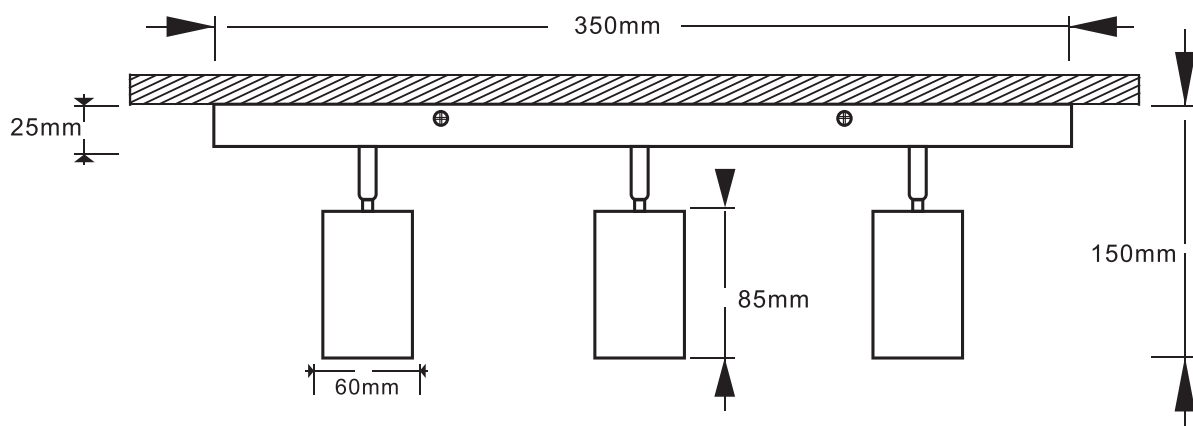

Električne specifikacije

• Tip grla	GU10 x 3 (max 12 W)
• Napon	VAC 220 - 240 / 50 Hz

Informacije o pakiranju

• Dimenzije pakiranja	420 x 102 x 73 mm
• Bruto težina	1.112 kg

Dimenzije

- Dimenzije artikla $\varnothing 60 \times 85 \text{ mm}$
- Stropna baza $350 \times 60 \times 25 \text{ mm}$

Osnovni podatki

• Model	ZARA-3
• Okolje	Notranja razsvetljava
• Barva izdelka	Črna
• Material	Aluminij
• Montaža	Površinska montaža
• Neto teža	1.025 kg
• Nastavljiva pritrditev	DA
• IP stopnja	IP20

Električne specifikacije

• Tip vtičnice žarnice	GU10 x 3 (max 12 W)
• Napetost	VAC 220 - 240 / 50 Hz

Informacije o embalaži

• Dimenzije paketa	420 x 102 x 73 mm
• Bruto teža	1.112 kg

Dimenzije

- Dimenzije izdelka $\text{Ø } 60 \times 85 \text{ mm}$
- Stropni podstavek $350 \times 60 \times 25 \text{ mm}$

Electrical specifications

- Bulb socket type GU10 x 3 (max 12 W)
- Voltage VAC 220 - 240 / 50 Hz

Packaging information

- Package dimensions 420 x 102 x 73 mm
- Gross weight 1.112 kg

Dimensions

- Product dimensions $\varnothing 60 \times 85 \text{ mm}$
- Ceiling base $350 \times 60 \times 25 \text{ mm}$