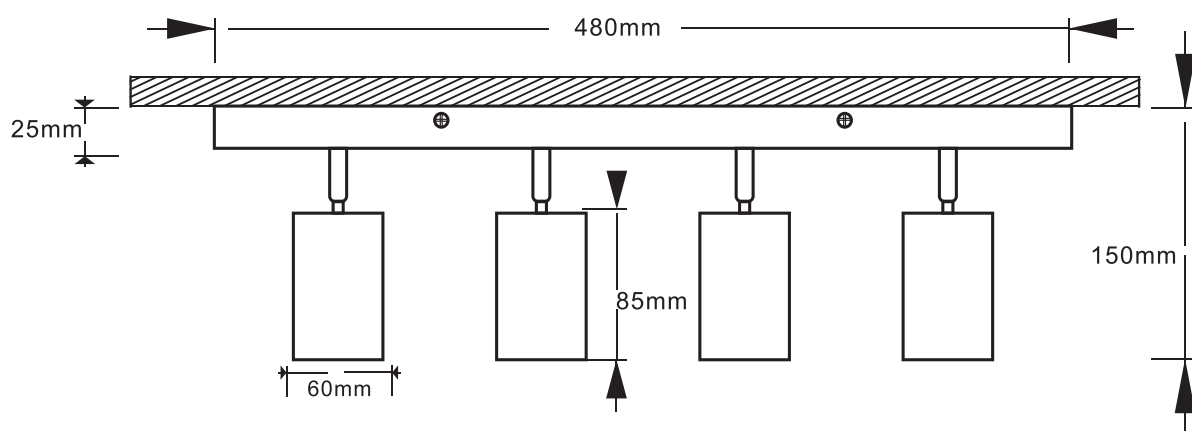

Električne specifikacije

• Tip grla	GU10 x 4 (max 12 W)
• Napon	VAC 220 - 240 / 50 Hz

Informacije o pakiranju

• Dimenzije pakiranja	545 x 98 x 68 mm
• Bruto težina	1.488 kg

Dimenzije

- Dimenzije artikla $\varnothing 60 \times 85 \text{ mm}$
- Stropna baza $480 \times 60 \times 25 \text{ mm}$

Osnovni podatki

• Model	ZARA-4
• Okolje	Notranja razsvetljava
• Barva izdelka	Črna
• Material	Aluminij
• Montaža	Površinska montaža
• Neto teža	1.380 kg
• Nastavljiva pritrditev	DA
• IP stopnja	IP20

Električne specifikacije

• Tip vtičnice žarnice	GU10 x 4 (max 12 W)
• Napetost	VAC 220 - 240 / 50 Hz

Informacije o embalaži

• Dimenzije paketa	545 x 98 x 68 mm
• Bruto teža	1.488 kg

Dimenzije

- Dimenzije izdelka $\varnothing 60 \times 85 \text{ mm}$
- Stropni podstavek $480 \times 60 \times 25 \text{ mm}$

Electrical specifications

- Bulb socket type GU10 x 4 (max 12 W)
- Voltage VAC 220 - 240 / 50 Hz

Packaging information

- Package dimensions 545 x 98 x 68 mm
- Gross weight 1.488 kg

Dimensions

• Product dimensions $\varnothing 60 \times 85 \text{ mm}$