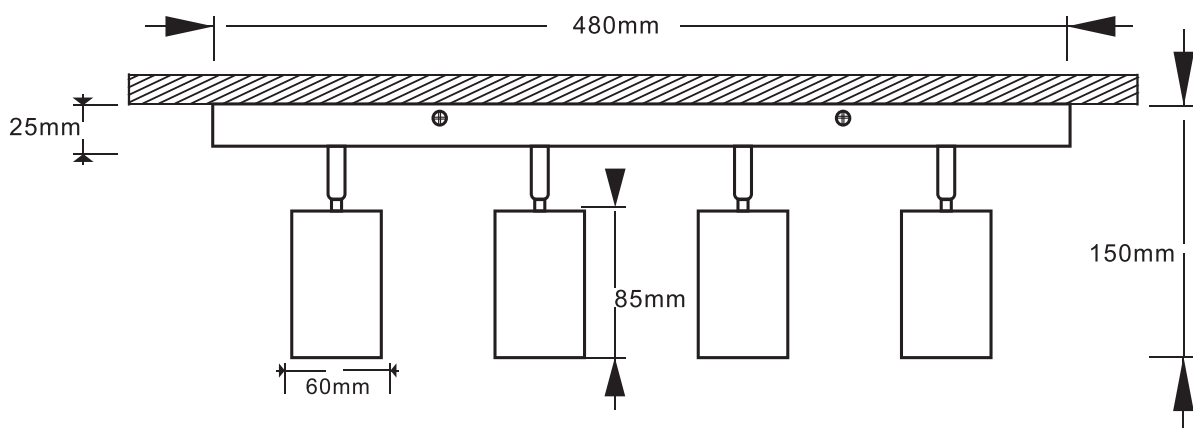

Električne specifikacije

• Tip grla	GU10 x 4 (max 12 W)
• Napon	VAC 220 - 240 / 50 Hz

Informacije o pakiranju

• Dimenzije pakiranja	545 x 98 x 68 mm
• Bruto težina	1.488 kg

Dimenzije

- Dimenzije artikla $\varnothing 60 \times 85 \text{ mm}$
- Stropna baza $480 \times 60 \times 25 \text{ mm}$

Osnovni podatki

• Model	ZARA-4
• Okolje	Notranja razsvetljava
• Barva izdelka	Črna
• Material	Aluminij
• Montaža	Površinska montaža
• Neto teža	1.380 kg
• Nastavljiva pritrditev	DA
• IP stopnja	IP20

Električne specifikacije

• Tip vtičnice žarnice	GU10 x 4 (max 12 W)
• Napetost	VAC 220 - 240 / 50 Hz

Informacije o embalaži

• Dimenzije paketa	545 x 98 x 68 mm
• Bruto teža	1.488 kg

Dimenzije

- Dimenzije izdelka $\varnothing 60 \times 85 \text{ mm}$
- Stropni podstavek $480 \times 60 \times 25 \text{ mm}$

Electrical specifications

- Bulb socket type GU10 x 4 (max 12 W)
- Voltage VAC 220 - 240 / 50 Hz

Packaging information

- Package dimensions 545 x 98 x 68 mm
- Gross weight 1.488 kg

Dimensions

• Product dimensions $\varnothing 60 \times 85 \text{ mm}$