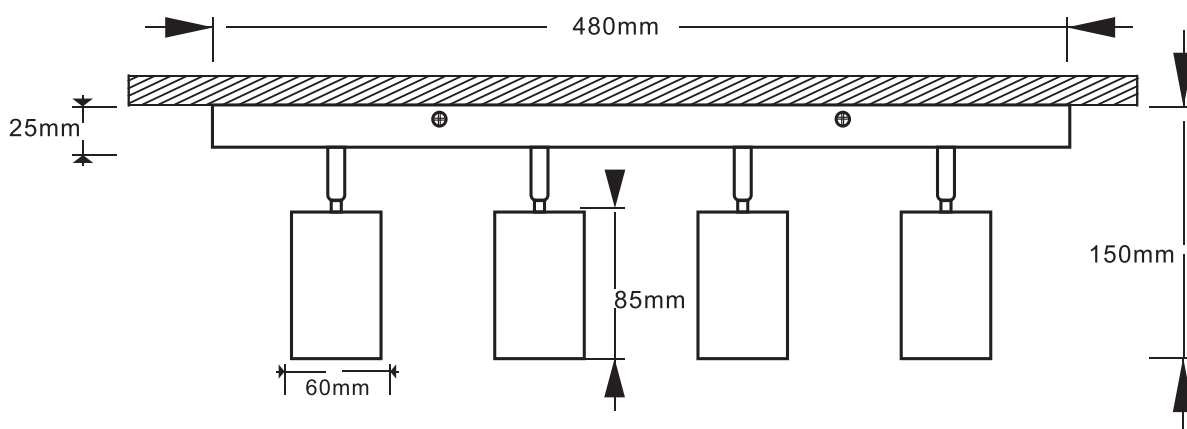

Električne specifikacije

• Tip grla	GU10 x 4 (max 12 W)
• Napon	VAC 220 - 240 / 50 Hz

Informacije o pakiranju

• Dimenzije pakiranja	545 x 98 x 68 mm
• Bruto težina	1.488 kg

Dimenzije

- Dimenzije artikla $\varnothing 60 \times 85 \text{ mm}$
- Stropna baza $480 \times 60 \times 25 \text{ mm}$

Elektrische Spezifikationen

• Typ der Glühbirnenfassung	GU10 x 4 (max 12 W)
• Voltage	VAC 220 - 240 / 50 Hz

Verpackungsinformationen

• Abmessungen der Verpackung	545 x 98 x 68 mm
• Bruttogewicht	1.488 kg

Abmessungen

- Abmessungen des Produkts $\varnothing 60 \times 85 \text{ mm}$
- Sockel für die Decke $480 \times 60 \times 25 \text{ mm}$

EN Product datasheet

ZARA-4

LED spotlight
GU10 X 4 | black

- Lighting in living spaces, corridors and lobbies, business spaces, decorative element...
- Modern design
- The bulb is not included in the package

Electrical specifications

- Bulb socket type GU10 x 4 (max 12 W)
- Voltage VAC 220 - 240 / 50 Hz

Packaging information

- Package dimensions 545 x 98 x 68 mm
- Gross weight 1.488 kg

Dimensions

• Product dimensions $\varnothing 60 \times 85 \text{ mm}$