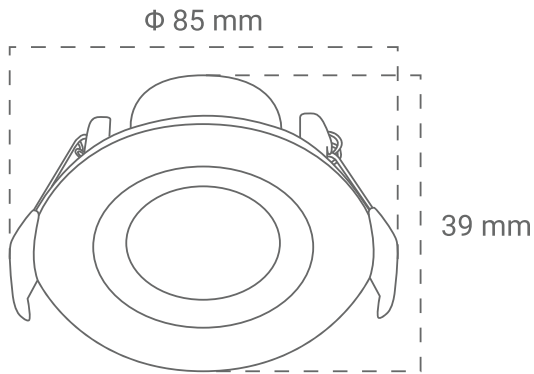

Informacije o embalaži

• Dimenzije paketa	87 x 87 x 48 mm
• Bruto teža	0,075 kg
• Transportna embalaža	50 kosov v škatli

Dimenzije

- Dimenzije izdelka

Ø 85 x 39 mm (Ø 70 mm)

DE Produktdatenblatt

DWX-5BK

LED Downlight

Verpackungsinformationen

• Abmessungen der Verpackung	87 x 87 x 48 mm
• Bruttogewicht	0,075 kg
• Abmessungen der Transportverpackung	50 Stück in einer Schachtel

Abmessungen

- Abmessungen des Produkts

Ø 85 x 39 mm (Ø 70 mm)