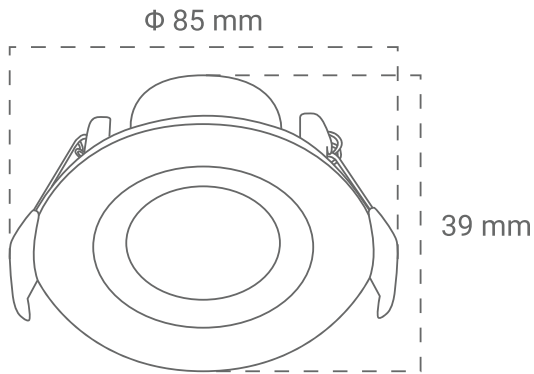

Osnovne informacije

• Model	DWX-5BK
• LED diode	San`an
• Okruženje	Unutarnja rasvjeta
• Boja artikla	Crna
• Način montaže	Ugradna montaža
• IP stupanj zaštite	IP20
• Neto težina	0,055 kg

Električne specifikacije

Informacije o pakiranju

• Dimenzije pakiranja	87 x 87 x 48 mm
• Bruto težina	0,075 kg
• Transportno pakiranje	50 komada u kutiji

Dimenzije

- Dimenzije artikla

Ø 85 x 39 mm (Ø 70 mm)

SI Podatkovni list izdelka

Informacije o embalaži

• Dimenzije paketa	87 x 87 x 48 mm
• Bruto teža	0,075 kg
• Transportna embalaža	50 kosov v škatli

Dimenzije

- Dimenzije izdelka

Ø 85 x 39 mm (Ø 70 mm)

DE Produktdatenblatt

DWX-5BK

LED Downlight

Packaging information

• Package dimensions	87 x 87 x 48 mm
• Gross weight	0,075 kg
• Transport package	50 pieces in a box

Dimensions

- Product dimensions

Ø 85 x 39 mm (Ø 70 mm)