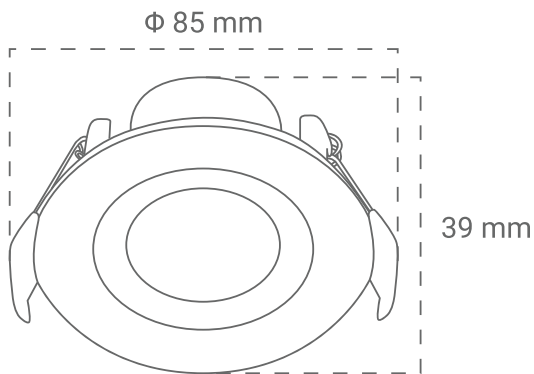

Informacije o pakiranju

• Dimenzije pakiranja	87 x 87 x 48 mm
• Bruto težina	0,075 kg
• Transportno pakiranje	50 komada u kutiji

Dimenzije

- Dimenzije artikla

Ø 85 x 39 mm (Ø 70 mm)

SI Podatkovni list izdelka

Informacije o embalaži

• Dimenzije paketa	87 x 87 x 48 mm
• Bruto teža	0,075 kg
• Transportna embalaža	50 kosov v škatli

Dimenzije

- Dimenzije izdelka

Ø 85 x 39 mm (Ø 70 mm)

DE Produktdatenblatt

DWX-5BK

LED Downlight