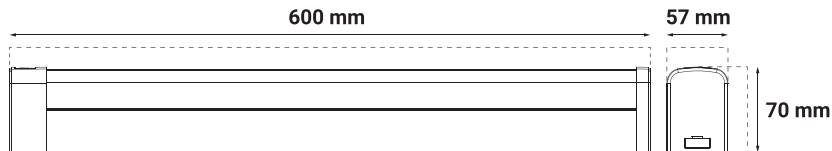

Informacije o embalaži

• Dimenzije paketa	615 x 85 x 63 mm
• Bruto teža	
• Transportna embalaža	10 kosi

Dimenzije

- Dimenzije izdelka 600 x 57 x 70 mm

DE Produktdatenblatt

BTS-600

LED-Badezimmer-Wandleuchte
15W | 4000 K | IP44

Verpackungsinformationen

• Abmessungen der Verpackung	615 x 85 x 63 mm
• Bruttogewicht	
• Abmessungen der Transportverpackung	10 Stück

Abmessungen

- Abmessungen des Produkts 600 x 57 x 70 mm

EN Product datasheet