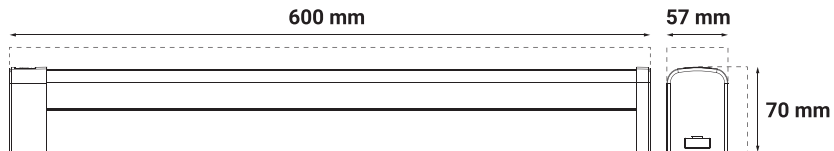

Informacije o pakiranju

• Dimenzije pakiranja	615 x 85 x 63 mm
• Bruto težina	
• Transportno pakiranje	10 kom

Dimenzije

- Dimenzije artikla 600 x 57 x 70 mm

SI Podatkovni list izdelka

BTS-600

LED stenska kopalniška svetilka
15W | 4000 K | IP44

Informacije o embalaži

• Dimenzije paketa	615 x 85 x 63 mm
• Bruto teža	
• Transportna embalaža	10 kosi

Dimenzije

- Dimenzije izdelka 600 x 57 x 70 mm

DE Produktdatenblatt

BTS-600

LED-Badezimmer-Wandleuchte
15W | 4000 K | IP44

Verpackungsinformationen

• Abmessungen der Verpackung	615 x 85 x 63 mm
• Bruttogewicht	
• Abmessungen der Transportverpackung	10 Stück

Abmessungen

- Abmessungen des Produkts 600 x 57 x 70 mm

EN Product datasheet

Packaging information

• Package dimensions	615 x 85 x 63 mm
• Gross weight	
• Transport package	10 pcs

Dimensions

- Product dimensions 600 x 57 x 70 mm