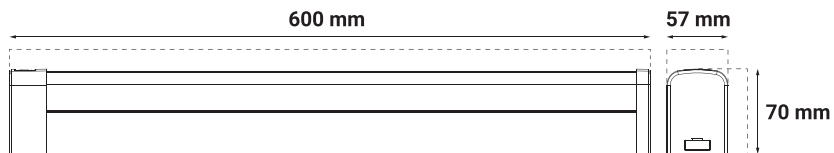

Informacije o pakiranju

• Dimenzije pakiranja	615 x 85 x 63 mm
• Bruto težina	
• Transportno pakiranje	10 kom

Dimenzije

- Dimenzije artikla 600 x 57 x 70 mm

SI Podatkovni list izdelka

BTS-600

LED stenska kopalniška svetilka
15W | 4000 K | IP44

Informacije o embalaži

• Dimenzije paketa	615 x 85 x 63 mm
• Bruto teža	
• Transportna embalaža	10 kosi

Dimenzije

- Dimenzije izdelka 600 x 57 x 70 mm

DE Produktdatenblatt

BTS-600

LED-Badezimmer-Wandleuchte
15W | 4000 K | IP44

Verpackungsinformationen

• Abmessungen der Verpackung	615 x 85 x 63 mm
• Bruttogewicht	
• Abmessungen der Transportverpackung	10 Stück

Abmessungen

- Abmessungen des Produkts 600 x 57 x 70 mm

EN Product datasheet