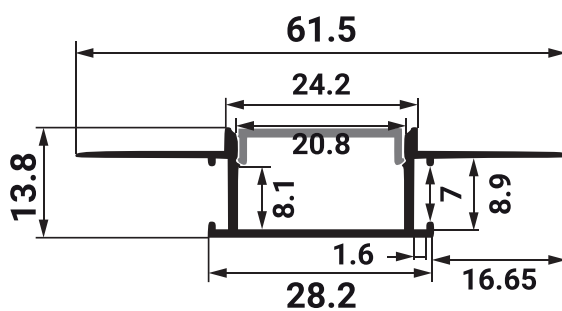

## Dimenzije

• Dimenzije artikla	28,2 x 13,8 x 1000 mm
---------------------	-----------------------

## Dimenzije

• Dimenzije izdelka	28,2 x 13,8 x 1000 mm
---------------------	-----------------------

## Abmessungen

• Abmessungen des Produkts	28,2 x 13,8 x 1000 mm
----------------------------	-----------------------

## Dimensions

• Product dimensions	28,2 x 13,8 x 1000 mm
----------------------	-----------------------