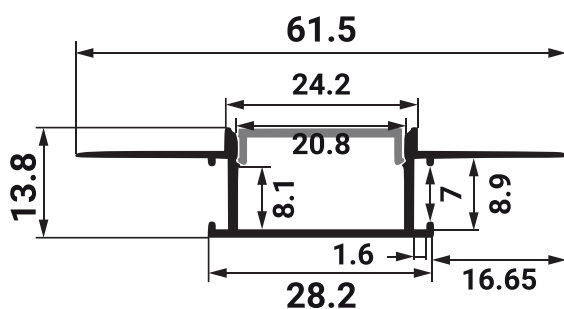

## Dimenzije

• Dimenzije artikla	28,2 x 13,8 x 1000 mm
---------------------	-----------------------

## Dimenzije

• Dimenzije izdelka	28,2 x 13,8 x 1000 mm
---------------------	-----------------------

## Abmessungen

• Abmessungen des Produkts	28,2 x 13,8 x 1000 mm
----------------------------	-----------------------

## Dimensions

• Product dimensions	28,2 x 13,8 x 1000 mm
----------------------	-----------------------