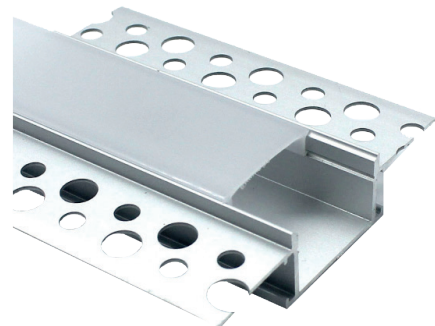

## Allgemeine Informationen

• Modell	AP-6214
• Material	Aluminium
• Montage	Versenkte Montage
• Nettogewicht	kg
• IP-Schutzart	IP20
• Produktfarbe	Grau + milchige Abdeckung

## Abmessungen

• Abmessungen des Produkts	28,2 x 13,8 x 1000 mm
----------------------------	-----------------------

## EN Product datasheet

AP-6214

**Aluminium profile**  
IP20

- The profile comes in a single piece of 2 meters