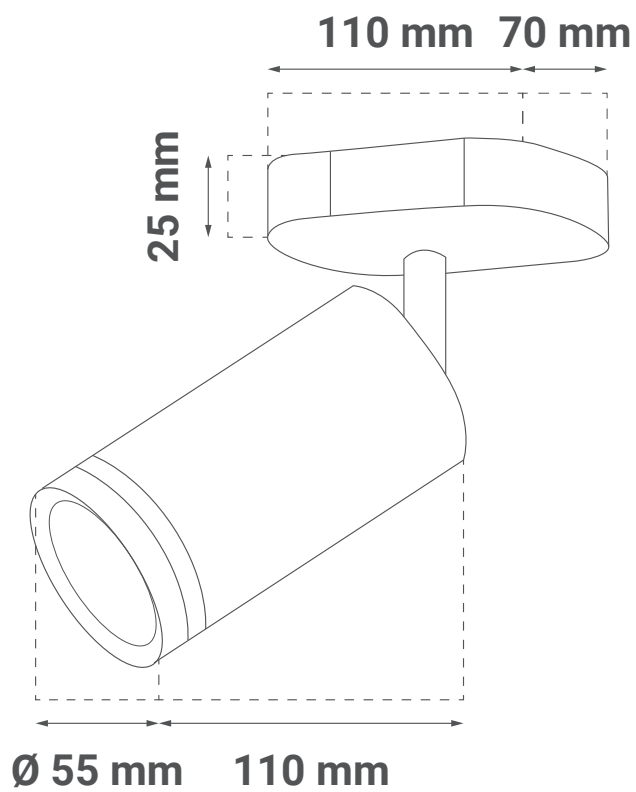

## Dimenzije

- Dimenzije artikla  $\varnothing 55 \times 110 \text{ mm}$
- Dimenzije nosača svjetiljke:  $110 \times 70 \times 25 \text{ mm}$

## Dimenzije

- Dimenzije izdelka  $\varnothing 55 \times 110 \text{ mm}$
- Dimenzije stropnega nosilca  $110 \times 70 \times 25 \text{ mm}$

## Abmessungen

- Abmessungen des Produkts  $\varnothing 55 \times 110 \text{ mm}$
- Abmessungen der Deckenhalterung  $110 \times 70 \times 25 \text{ mm}$

## Dimensions

- Product dimensions  $\varnothing 55 \times 110 \text{ mm}$
- Dimensions of the ceiling mount  $110 \times 70 \times 25 \text{ mm}$