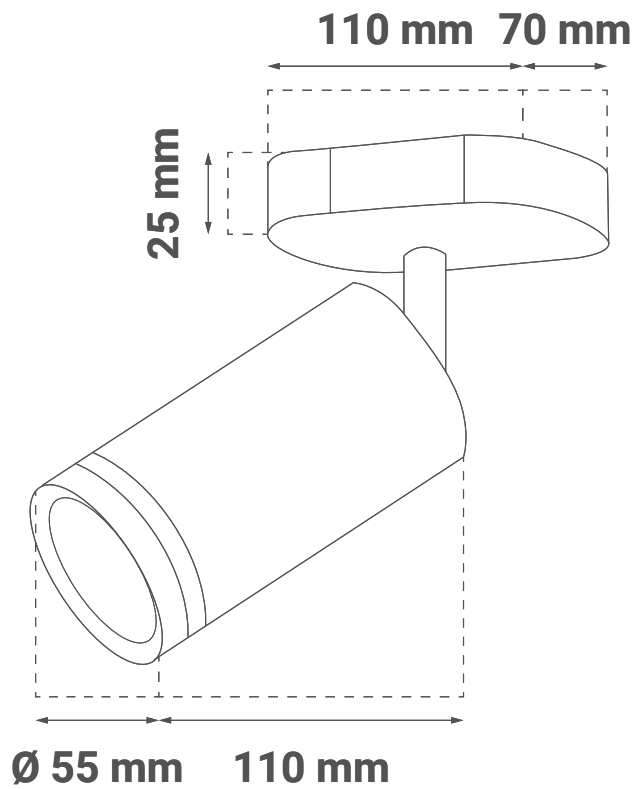

## Osnovne informacije

• Model	NYXA-1
• Okruženje	Unutarnja rasvjeta
• Boja artikla	Crna
• Materijal	Aluminij + željezo + akril
• Način montaže	Nadgradna montaža
• Neto težina	
• Prilagodljivi držač	DA
• Kut svjetlosti	
• IP stupanj zaštite	IP20

## Informacije o pakiranju

• Dimenzije pakiranja	75 x 75 x 185 mm
• Bruto težina	
• Transportno pakiranje	50 komada

## Dimenzije

- Dimenzije artikla  $\varnothing 55 \times 110 \text{ mm}$
- Dimenzije nosača svjetiljke:  $110 \times 70 \times 25 \text{ mm}$

## Dimenzije

- Dimenzije izdelka  $\varnothing 55 \times 110 \text{ mm}$
- Dimenzije stropnega nosilca  $110 \times 70 \times 25 \text{ mm}$