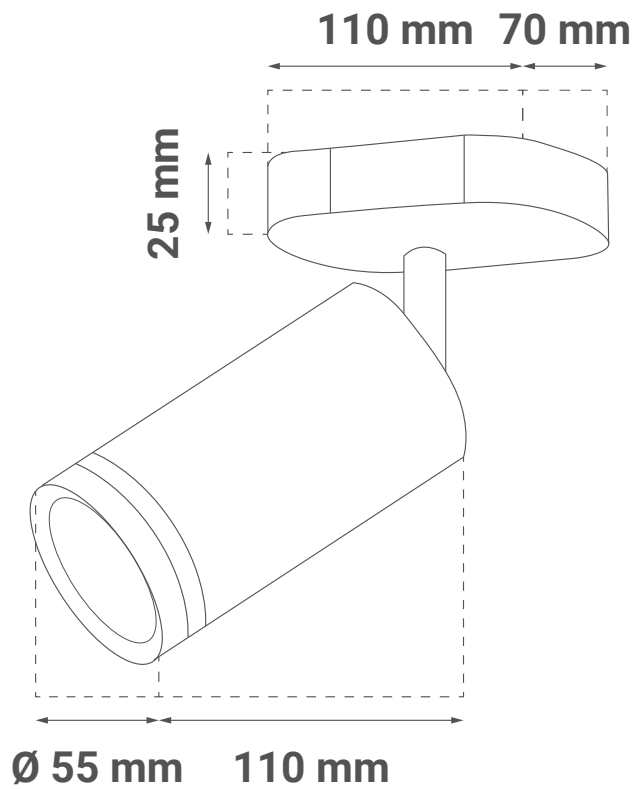

## Dimenzije

- Dimenzije artikla  $\varnothing 55 \times 110 \text{ mm}$
- Dimenzije nosača svjetiljke:  $110 \times 70 \times 25 \text{ mm}$

## Osnovni podatki

• Model	NYXA-1
• Okolje	Notranja razsvetljava
• Barva izdelka	Črna
• Material	Aluminij + železo + akril
• Montaža	Površinska montaža
• Neto teža	
• Nastavljiva pritrditev	DA
• Svetlobni kot	
• IP stopnja	IP20

## Informacije o embalaži

• Dimenzije paketa	75 x 75 x 185 mm
• Bruto teža	
• Transportna embalaža	50 kosov

## Dimenzije

- Dimenzije izdelka  $\varnothing 55 \times 110 \text{ mm}$
- Dimenzije stropnega nosilca  $110 \times 70 \times 25 \text{ mm}$