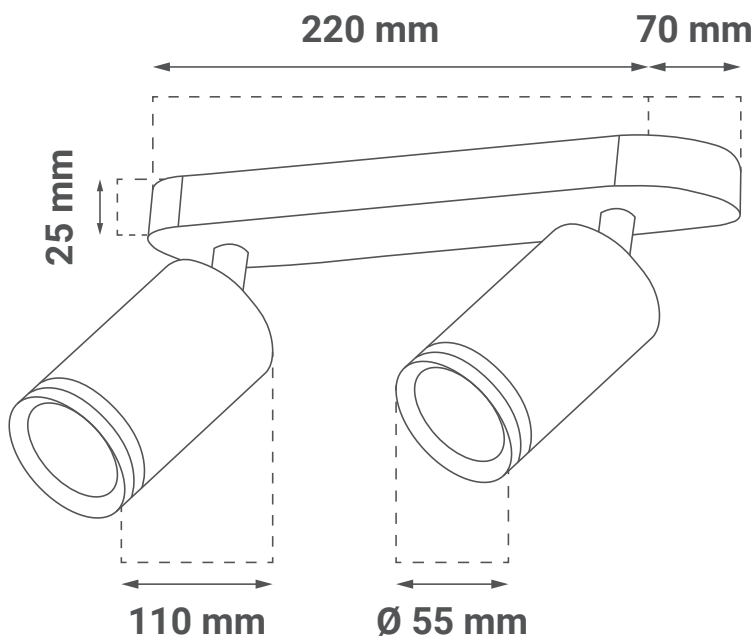

- Dimenzije artikla $\varnothing 55 \times 110 \text{ mm}$
- Dimenzije nosača za strop $220 \times 70 \times 25 \text{ mm}$

SI Podatkovni list izdelka

NYXA-2

LED spot svetilka
GU10 X 2 | črna

- Razsvetljava v bivalnih prostorih, hodnikih in avlah, poslovnih prostorih, dekorativnih elementih...
- Sodobno oblikovanje
- Žarnica ni vključena v paket

Osnovni podatki

• Model	NYXA-2
• Okolje	Notranja razsvetljava
• Barva izdelka	Črna
• Material	Aluminij + železo + akril
• Montaža	Površinska montaža
• Neto teža	
• Nastavljiva pritrditev	DA
• Svetlobni kot	
• IP stopnja	IP20

Električne specifikacije

• Tip vtičnice žarnice	GU10 x 2 (max 2 x 12W)
• Napetost	VAC 220 - 240 / 50 Hz

Informacije o embalaži

• Dimenzije paketa	100 x 75 x 320 mm
• Bruto teža	
• Transportna embalaža	20 kosov

Dimenzije

- Dimenzije izdelka $\varnothing 55 \times 110 \text{ mm}$
- Dimenzije stropnega nosilca $220 \times 70 \times 25 \text{ mm}$

DE Produktdatenblatt

NYXA-2

LED Spot Deckenleuchte
GU10 X 2 | Schwarz