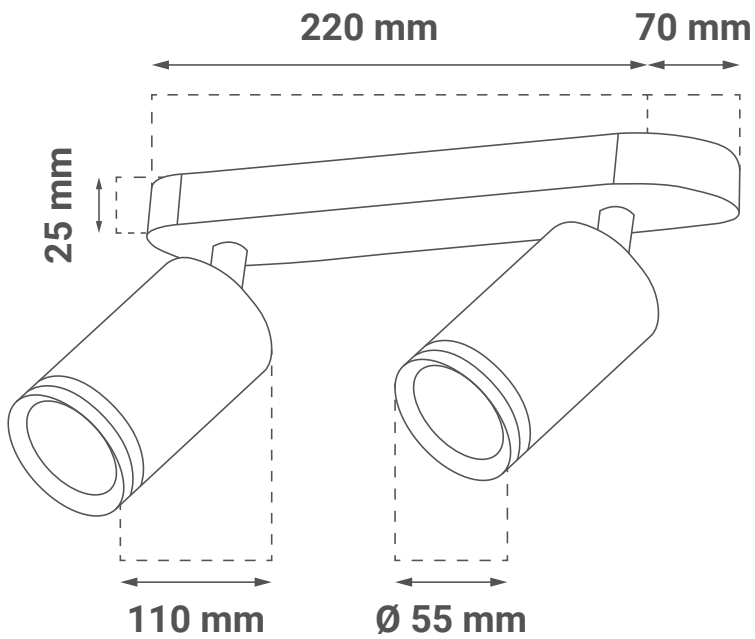

Dimenzije

- Dimenzije izdelka $\varnothing 55 \times 110 \text{ mm}$
- Dimenzije stropnega nosilca $220 \times 70 \times 25 \text{ mm}$

DE Produktdatenblatt

NYXA-2

LED Spot Deckenleuchte
GU10 X 2 | Schwarz

- Beleuchtung in Wohnräumen, Fluren und Lobbys, Geschäftsräumen, dekorativen Elementen...
- Modernes Design
- Die Glühbirne ist nicht in der Verpackung enthalten

Allgemeine Informationen

- | | |
|--------------------------|---------------------------|
| • Modell | NYXA-2 |
| • Umgebung | Innenbeleuchtung |
| • Produktfarbe | Schwarz |
| • Material | Aluminium + Eisen + Acryl |
| • Montage | Oberflächenmontage |
| • Nettogewicht | |
| • Verstellbare Halterung | YES |
| • Lichtwinkel | |
| • IP-Schutzart | IP20 |

- Abmessungen des Produkts $\varnothing 55 \times 110 \text{ mm}$
- Abmessungen des Produkts $220 \times 70 \times 25 \text{ mm}$

EN Product datasheet

NYXA-2

LED spotlight
GU10 X 2 | black

- Lighting in living spaces, corridors and lobbies, business spaces, decorative element...
- Modern design
- The bulb is not included in the package

Dimensions

- Product dimensions $\text{Ø } 55 \times 110 \text{ mm}$
- Dimensions of the ceiling mount $220 \times 70 \times 25 \text{ mm}$