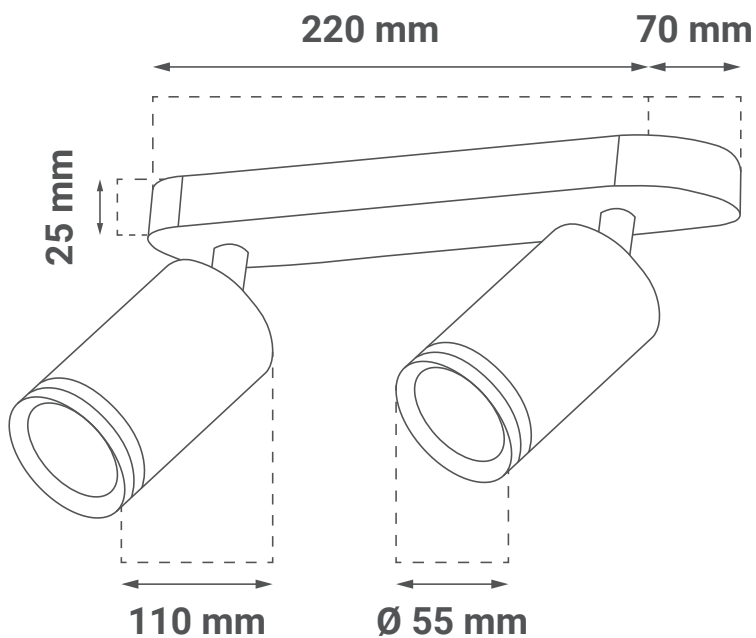

Električne specifikacije

• Tip grla	GU10 x 2 (max 2 x 12W)
• Napon	VAC 220 - 240 / 50 Hz

Informacije o pakiranju

• Dimenzije pakiranja	100 x 75 x 320 mm
• Bruto težina	
• Transportno pakiranje	20 komada

Dimenzije

- Dimenzije artikla $\varnothing 55 \times 110 \text{ mm}$
- Dimenzije nosača za strop $220 \times 70 \times 25 \text{ mm}$

SI Podatkovni list izdelka

NYXA-2

LED spot svetilka
GU10 X 2 | črna

- Razsvetljava v bivalnih prostorih, hodnikih in avlah, poslovnih prostorih, dekorativnih elementih...
- Sodobno oblikovanje
- Žarnica ni vključena v paket

Električne specifikacije

• Tip vtičnice žarnice	GU10 x 2 (max 2 x 12W)
• Napetost	VAC 220 - 240 / 50 Hz

Informacije o embalaži

• Dimenzije paketa	100 x 75 x 320 mm
• Bruto teža	
• Transportna embalaža	20 kosov

Dimenzije

- Dimenzije izdelka $\varnothing 55 \times 110 \text{ mm}$
- Dimenzije stropnega nosilca $220 \times 70 \times 25 \text{ mm}$

DE Produktdatenblatt

NYXA-2

LED Spot Deckenleuchte
GU10 X 2 | Schwarz