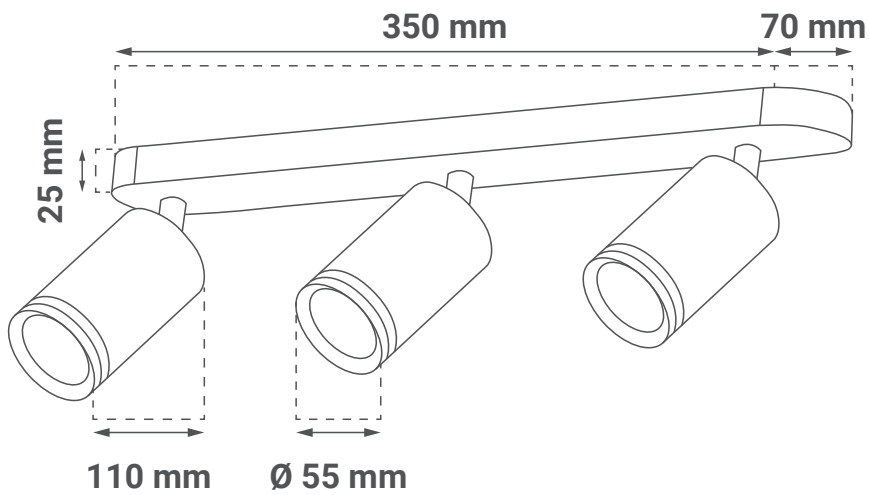

Električne specifikacije

• Tip grla	GU10 x 3 (max 3 x 12W)
• Napon	VAC 220 - 240 / 50 Hz

Informacije o pakiranju

• Dimenzije pakiranja	100 x 75 x 450 mm
• Bruto težina	
• Transportno pakiranje	10 komada

Dimenzije

- Dimenzije artikla $\varnothing 55 \times 110 \text{ mm}$
- Dimenzije nosača za strop $350 \times 70 \times 25 \text{ mm}$

SI Podatkovni list izdelka

NYXA-3

LED spot svetilka
GU10 X 3 | črna

- Razsvetljava v bivalnih prostorih, hodnikih in avlah, poslovnih prostorih, dekorativnih elementih...
- Sodobno oblikovanje
- Žarnica ni vključena v paket

Električne specifikacije

• Tip vtičnice žarnice	GU10 x 3 (max 3 x 12W)
• Napetost	VAC 220 - 240 / 50 Hz

Informacije o embalaži

• Dimenzije paketa	100 x 75 x 450 mm
• Bruto teža	
• Transportna embalaža	10 kosov

Dimenzije

- Dimenzije izdelka $\varnothing 55 \times 110 \text{ mm}$
- Dimenzije stropnega nosilca $350 \times 70 \times 25 \text{ mm}$

DE Produktdatenblatt

NYXA-3

LED Spot Deckenleuchte
GU10 X 3 | Schwarz