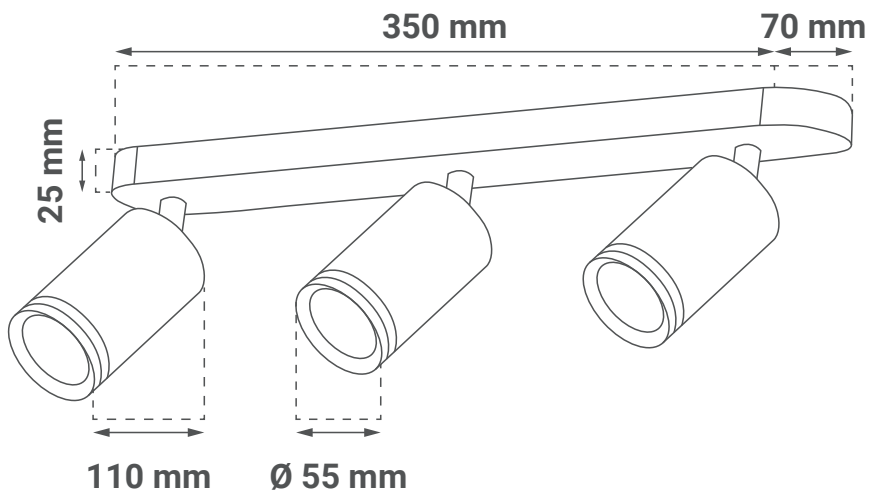

- Dimenzije artikla $\varnothing 55 \times 110 \text{ mm}$
- Dimenzije nosača za strop $350 \times 70 \times 25 \text{ mm}$

SI Podatkovni list izdelka

NYXA-3

LED spot svetilka
GU10 X 3 | črna

- Razsvetljava v bivalnih prostorih, hodnikih in avlah, poslovnih prostorih, dekorativnih elementih...
- Sodobno oblikovanje
- Žarnica ni vključena v paket

Dimenzije

- Dimenzije izdelka $\varnothing 55 \times 110 \text{ mm}$
- Dimenzije stropnega nosilca $350 \times 70 \times 25 \text{ mm}$

DE Produktdatenblatt

NYXA-3

LED Spot Deckenleuchte
GU10 X 3 | Schwarz

- Beleuchtung in Wohnräumen, Fluren und Lobbys, Geschäftsräumen, dekorativen Elementen...
- Modernes Design
- Die Glühbirne ist nicht in der Verpackung enthalten

Allgemeine Informationen

- | | |
|--------------------------|---------------------------|
| • Modell | NYXA-3 |
| • Umgebung | Innenbeleuchtung |
| • Produktfarbe | Schwarz |
| • Material | Aluminium + Eisen + Acryl |
| • Montage | Oberflächenmontage |
| • Nettogewicht | |
| • Verstellbare Halterung | YES |
| • Lichtwinkel | |
| • IP-Schutzart | IP20 |

- Abmessungen des Produkts $\varnothing 55 \times 110 \text{ mm}$
- Abmessungen der Deckenhalterung $350 \times 70 \times 25 \text{ mm}$

EN Product datasheet

NYXA-3

LED spotlight
GU10 X 3 | black

- Lighting in living spaces, corridors and lobbies, business spaces, decorative element...
- Modern design
- The bulb is not included in the package