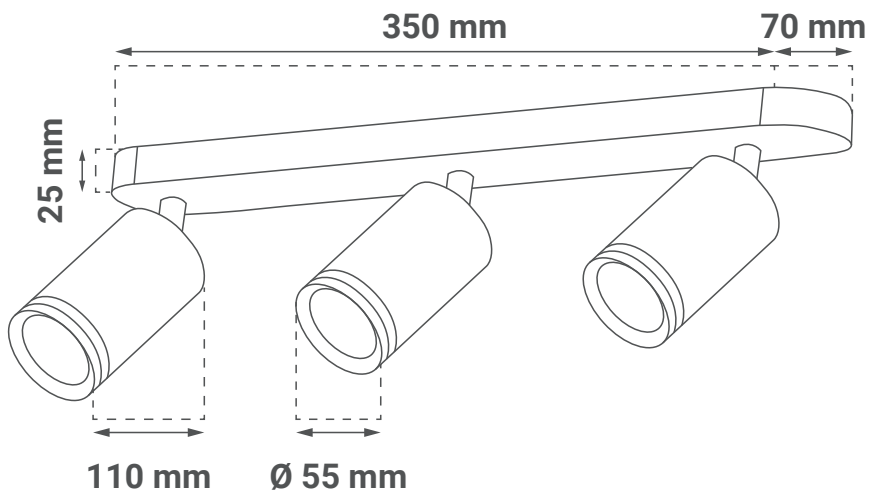

Električne specifikacije

• Tip grla	GU10 x 3 (max 3 x 12W)
• Napon	VAC 220 - 240 / 50 Hz

Informacije o pakiranju

• Dimenzije pakiranja	100 x 75 x 450 mm
• Bruto težina	
• Transportno pakiranje	10 komada

Dimenzije

- Dimenzije artikla $\varnothing 55 \times 110 \text{ mm}$
- Dimenzije nosača za strop $350 \times 70 \times 25 \text{ mm}$

SI Podatkovni list izdelka

NYXA-3

LED spot svetilka
GU10 X 3 | črna

- Razsvetljava v bivalnih prostorih, hodnikih in avlah, poslovnih prostorih, dekorativnih elementih...
- Sodobno oblikovanje
- Žarnica ni vključena v paket

Električne specifikacije

• Tip vtičnice žarnice	GU10 x 3 (max 3 x 12W)
• Napetost	VAC 220 - 240 / 50 Hz

Informacije o embalaži

• Dimenzije paketa	100 x 75 x 450 mm
• Bruto teža	
• Transportna embalaža	10 kosov

Dimenzije

- Dimenzije izdelka $\varnothing 55 \times 110 \text{ mm}$
- Dimenzije stropnega nosilca $350 \times 70 \times 25 \text{ mm}$

DE Produktdatenblatt

NYXA-3

LED Spot Deckenleuchte
GU10 X 3 | Schwarz