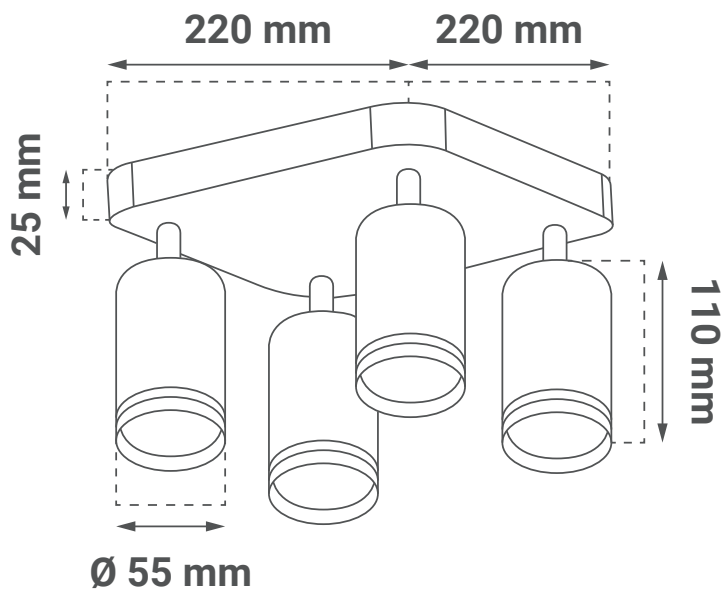

Električne specifikacije

• Tip grla	GU10 x 4 (max 4 x 12 W)
• Napon	VAC 220 - 240 / 50 Hz

Informacije o pakiranju

• Dimenzije pakiranja	230 x 100 x 230 mm
• Bruto težina	
• Transportno pakiranje	10 komada

Dimenzije

- Dimenzije artikla $\varnothing 55 \times 110 \text{ mm}$
- Dimenzije nosača za strop $220 \times 220 \times 25 \text{ mm}$

SI Podatkovni list izdelka

NYXA-4

LED spot svetilka
GU10 X 4 | črna

- Razsvetljava v bivalnih prostorih, hodnikih in avlah, poslovnih prostorih, dekorativnih elementih...
- Sodobno oblikovanje
- Žarnica ni vključena v paket

Električne specifikacije

• Tip vtičnice žarnice	GU10 x 4 (max 4 x 12 W)
• Napetost	VAC 220 - 240 / 50 Hz

Informacije o embalaži

• Dimenzije paketa	230 x 100 x 230 mm
• Bruto teža	
• Transportna embalaža	10 kosov

Dimenzije

- Dimenzije izdelka $\varnothing 55 \times 110 \text{ mm}$
- Dimenzije stropnega nosilca $220 \times 220 \times 25 \text{ mm}$

DE Produktdatenblatt

NYXA-4

LED Spot Deckenleuchte
GU10 X 4 | Schwarz