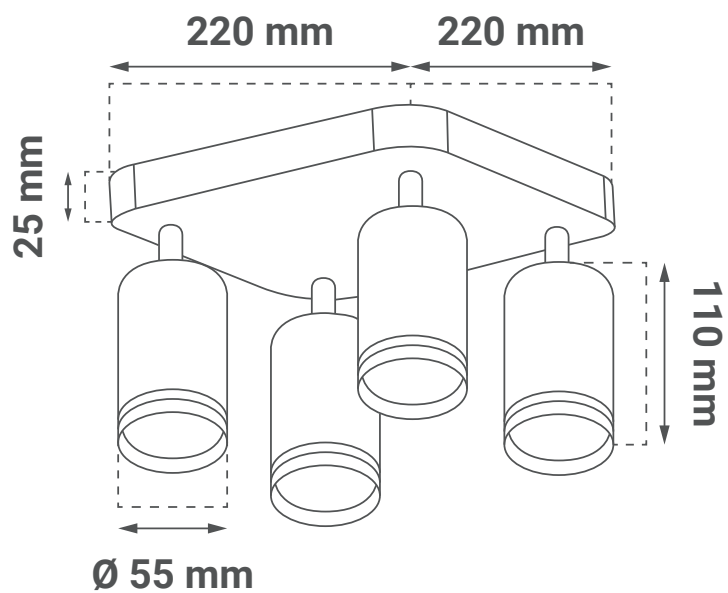

Dimenzije

- Dimenzije artikla $\varnothing 55 \times 110 \text{ mm}$
- Dimenzije nosača za strop $220 \times 220 \times 25 \text{ mm}$

SI Podatkovni list izdelka

NYXA-4

LED spot svetilka
GU10 X 4 | črna

- Razsvetljava v bivalnih prostorih, hodnikih in avlah, poslovnih prostorih, dekorativnih elementih...
- Sodobno oblikovanje
- Žarnica ni vključena v paket

Dimenzije

- Dimenzije izdelka $\varnothing 55 \times 110 \text{ mm}$
- Dimenzije stropnega nosilca $220 \times 220 \times 25 \text{ mm}$

DE Produktdatenblatt

NYXA-4

LED Spot Deckenleuchte
GU10 X 4 | Schwarz

- | | |
|---------------------------------------|--------------------|
| • Abmessungen der Verpackung | 230 x 100 x 230 mm |
| • Bruttogewicht | |
| • Abmessungen der Transportverpackung | 10 Stück |

Abmessungen

- Abmessungen des Produkts $\varnothing 55 \times 110 \text{ mm}$
- Abmessungen der Deckenhalterung $220 \times 220 \times 25 \text{ mm}$

EN Product datasheet

NYXA-4

LED spotlight
GU10 X 4 | black

- Lighting in living spaces, corridors and lobbies, business spaces, decorative element...
- Modern design
- The bulb is not included in the package