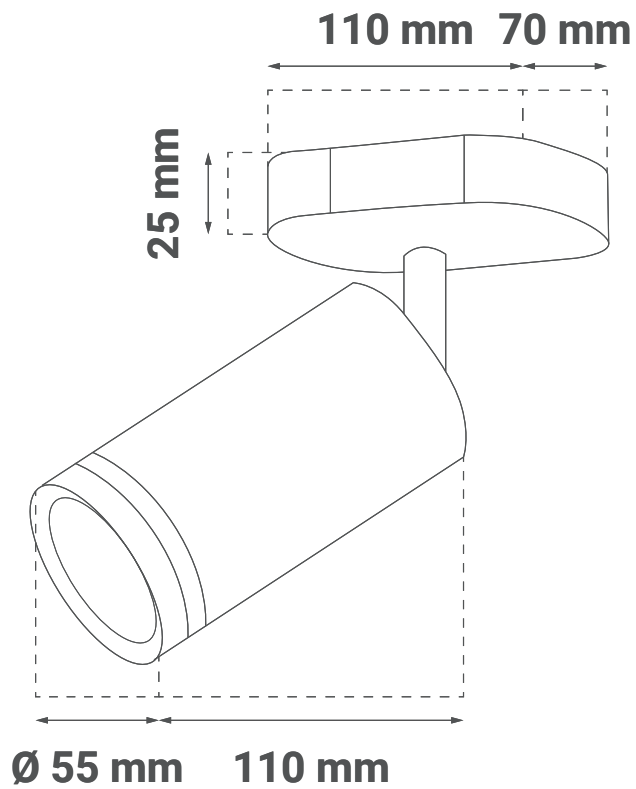

Osnovne informacije

• Model	LUXA-1
• Okruženje	Unutarnja rasvjeta
• Boja artikla	Bijela
• Materijal	Aluminij + željezo + akril
• Način montaže	Nadgradna montaža
• Neto težina	
• Prilagodljivi držač	DA
• Kut svjetlosti	
• IP stupanj zaštite	IP20

Električne specifikacije

• Tip grla	GU10 x 1 (max 12 W)
• Napon	VAC 220 - 240 / 50 Hz

Informacije o pakiranju

• Dimenzije pakiranja	75 x 75 x 185 mm
• Bruto težina	
• Transportno pakiranje	50 komada

Dimenzije

- Dimenzije artikla $\varnothing 55 \times 110 \text{ mm}$
- Dimenzije nosača svjetiljke: $110 \times 70 \times 25 \text{ mm}$

SI Podatkovni list izdelka

LUXA-1

LED spot svetilka
GU10 X 1 | bela

- Razsvetljava v bivalnih prostorih, hodnikih in avlah, poslovnih prostorih, dekorativnih elementih...
- Sodobno oblikovanje
- Žarnica ni vključena v paket

Dimenzije

- Dimenzije izdelka $\varnothing 55 \times 110 \text{ mm}$
- Dimenzije stropnega nosilca $110 \times 70 \times 25 \text{ mm}$

DE Produktdatenblatt

LUXA-1

LED Spot Deckenleuchte
GU10 X 1 | Weiß

- Beleuchtung in Wohnräumen, Fluren und Lobbys, Geschäftsräumen, dekorativen Elementen...
- Modernes Design
- Die Glühbirne ist nicht in der Verpackung enthalten