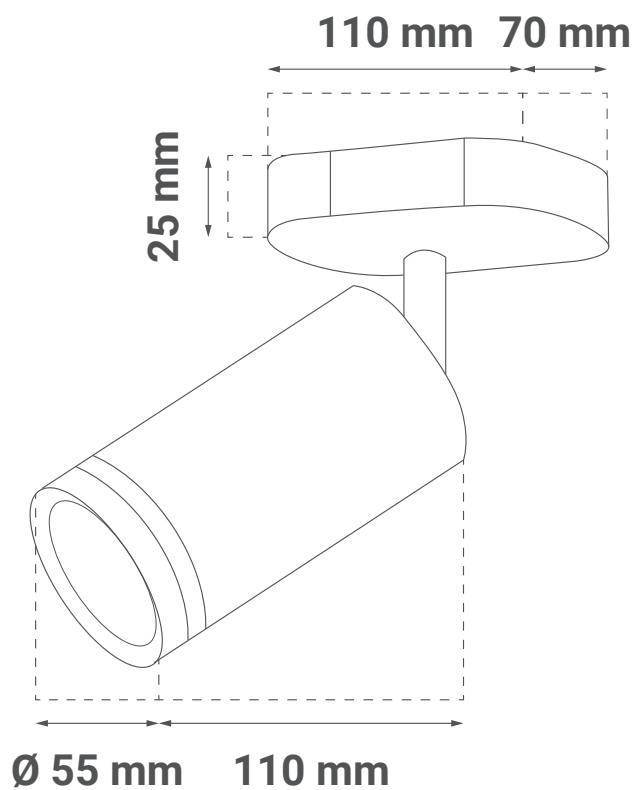

- Dimenzije artikla $\varnothing 55 \times 110 \text{ mm}$
- Dimenzije nosača svjetiljke: $110 \times 70 \times 25 \text{ mm}$

SI Podatkovni list izdelka

LUXA-1

LED spot svetilka
GU10 X 1 | bela

- Razsvetljava v bivalnih prostorih, hodnikih in avlah, poslovnih prostorih, dekorativnih elementih...
- Sodobno oblikovanje
- Žarnica ni vključena v paket

Električne specifikacije

- Tip vtičnice žarnice GU10 x 1 (max 12 W)
- Napetost VAC 220 - 240 / 50 Hz

Informacije o embalaži

- Dimenzije paketa 75 x 75 x 185 mm
- Bruto teža
- Transportna embalaža 50 kosov

Dimenzije

- Dimenzije izdelka $\varnothing 55 \times 110 \text{ mm}$
- Dimenzije stropnega nosilca $110 \times 70 \times 25 \text{ mm}$

DE Produktdatenblatt

LUXA-1

LED Spot Deckenleuchte
GU10 X 1 | Weiß

- Beleuchtung in Wohnräumen, Fluren und Lobbys, Geschäftsräumen, dekorativen Elementen...
- Modernes Design
- Die Glühbirne ist nicht in der Verpackung enthalten

- Abmessungen des Produkts $\varnothing 55 \times 110 \text{ mm}$
- Abmessungen der Deckenhalterung $110 \times 70 \times 25 \text{ mm}$

EN Product datasheet

LUXA-1

LED spotlight
GU10 X 1 | white

- Lighting in living spaces, corridors and lobbies, business spaces, decorative element...
- Modern design
- The bulb is not included in the package