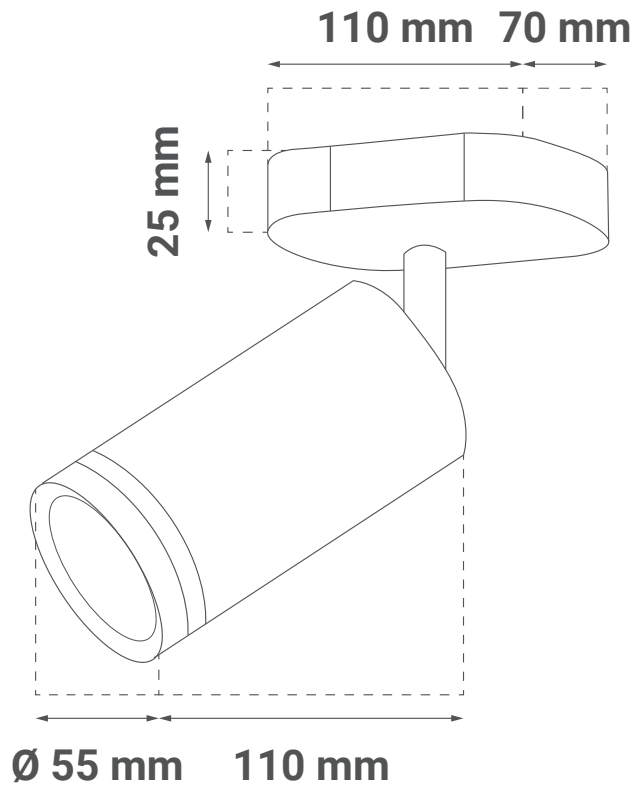

- Dimenzije artikla $\varnothing 55 \times 110 \text{ mm}$
- Dimenzije nosača svjetiljke: $110 \times 70 \times 25 \text{ mm}$

SI Podatkovni list izdelka

LUXA-1

LED spot svetilka
GU10 X 1 | bela

- Razsvetljava v bivalnih prostorih, hodnikih in avlah, poslovnih prostorih, dekorativnih elementih...
- Sodobno oblikovanje
- Žarnica ni vključena v paket

Dimenzije

- Dimenzije izdelka $\varnothing 55 \times 110 \text{ mm}$
- Dimenzije stropnega nosilca $110 \times 70 \times 25 \text{ mm}$

DE Produktdatenblatt

LUXA-1

LED Spot Deckenleuchte
GU10 X 1 | Weiß

- Beleuchtung in Wohnräumen, Fluren und Lobbys, Geschäftsräumen, dekorativen Elementen...
- Modernes Design
- Die Glühbirne ist nicht in der Verpackung enthalten

- Abmessungen des Produkts $\varnothing 55 \times 110 \text{ mm}$
- Abmessungen der Deckenhalterung $110 \times 70 \times 25 \text{ mm}$

EN Product datasheet

LUXA-1

LED spotlight
GU10 X 1 | white

- Lighting in living spaces, corridors and lobbies, business spaces, decorative element...
- Modern design
- The bulb is not included in the package

Dimensions

- Product dimensions $\varnothing 55 \times 110 \text{ mm}$
- Dimensions of the ceiling mount $110 \times 70 \times 25 \text{ mm}$