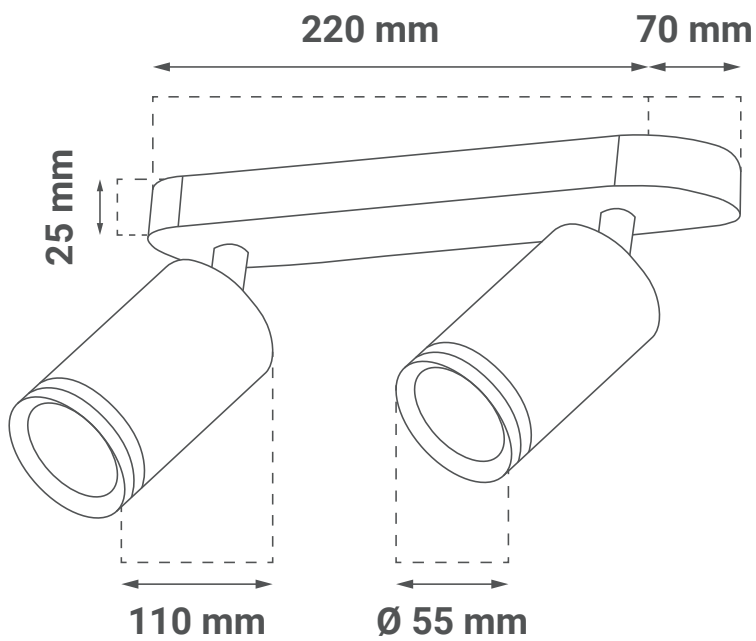

## Osnovne informacije

- |                       |                            |
|-----------------------|----------------------------|
| • Model               | LUXA-2                     |
| • Okruženje           | Unutarnja rasvjeta         |
| • Boja artikla        | Bijela                     |
| • Materijal           | Aluminij + željezo + akril |
| • Način montaže       | Nadgradna montaža          |
| • Neto težina         |                            |
| • Prilagodljivi držač | DA                         |
| • Kut svjetlosti      |                            |
| • IP stupanj zaštite  | IP20                       |

## Informacije o pakiranju

- |                         |                   |
|-------------------------|-------------------|
| • Dimenzije pakiranja   | 100 x 75 x 320 mm |
| • Bruto težina          |                   |
| • Transportno pakiranje | 20 komada         |

## Dimenzije

- Dimenzije artikla  $\text{Ø } 55 \times 110 \text{ mm}$
- Dimenzije nosača za strop  $220 \times 70 \times 25 \text{ mm}$

## Dimenzije

- Dimenzije izdelka  $\varnothing 55 \times 110 \text{ mm}$
- Dimenzije stropnega nosilca  $220 \times 70 \times 25 \text{ mm}$