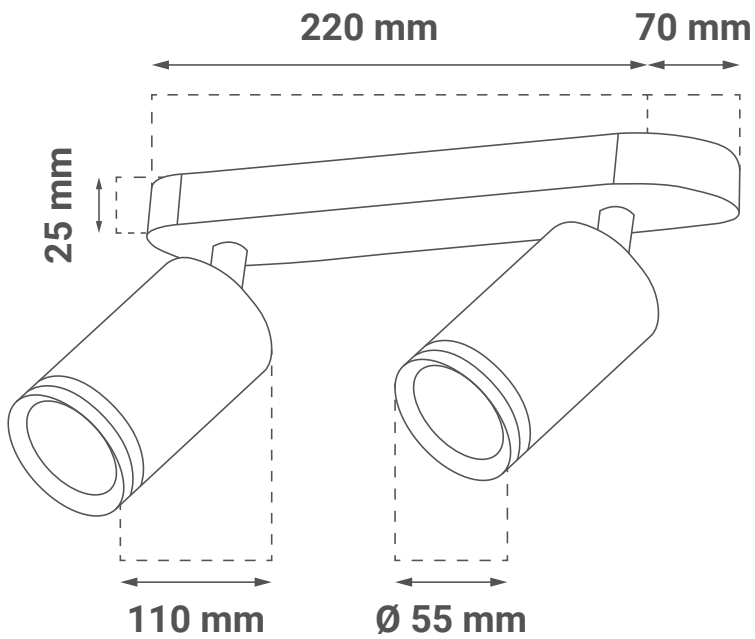

## Dimenzije

- Dimenzije izdelka  $\varnothing 55 \times 110 \text{ mm}$
- Dimenzije stropnega nosilca  $220 \times 70 \times 25 \text{ mm}$

## Abmessungen

- Abmessungen des Produkts  $\varnothing 55 \times 110 \text{ mm}$
- Abmessungen des Produkts  $220 \times 70 \times 25 \text{ mm}$