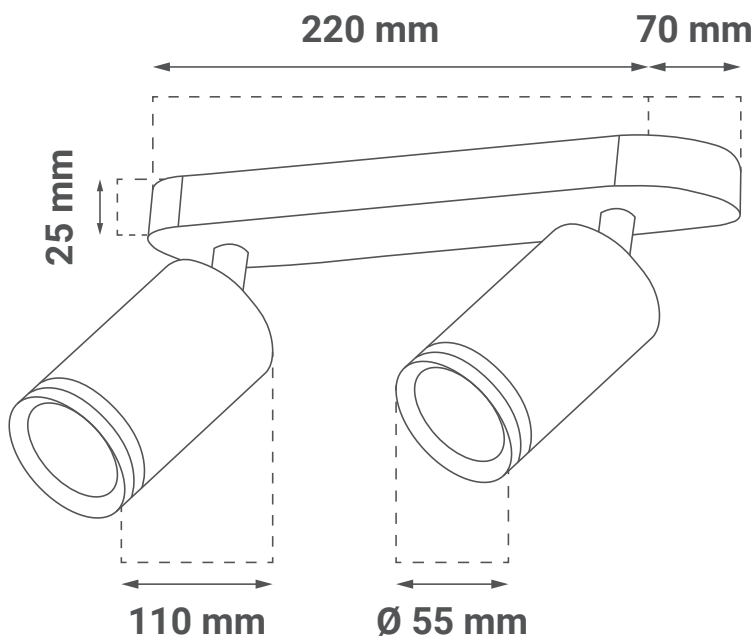

## Dimenzije

- Dimenzije artikla  $\text{Ø } 55 \times 110 \text{ mm}$
- Dimenzije nosača za strop  $220 \times 70 \times 25 \text{ mm}$

## Osnovni podatki

• Model	LUXA-2
• Okolje	Notranja razsvetljava
• Barva izdelka	Bela
• Material	Aluminij + železo + akril
• Montaža	Površinska montaža
• Neto teža	
• Nastavljiva pritrditev	DA
• Svetlobni kot	
• IP stopnja	IP20

## Informacije o embalaži

• Dimenzije paketa	100 x 75 x 320 mm
• Bruto teža	
• Transportna embalaža	20 kosov

## Dimenzije

- Dimenzije izdelka  $\varnothing 55 \times 110 \text{ mm}$
- Dimenzije stropnega nosilca  $220 \times 70 \times 25 \text{ mm}$