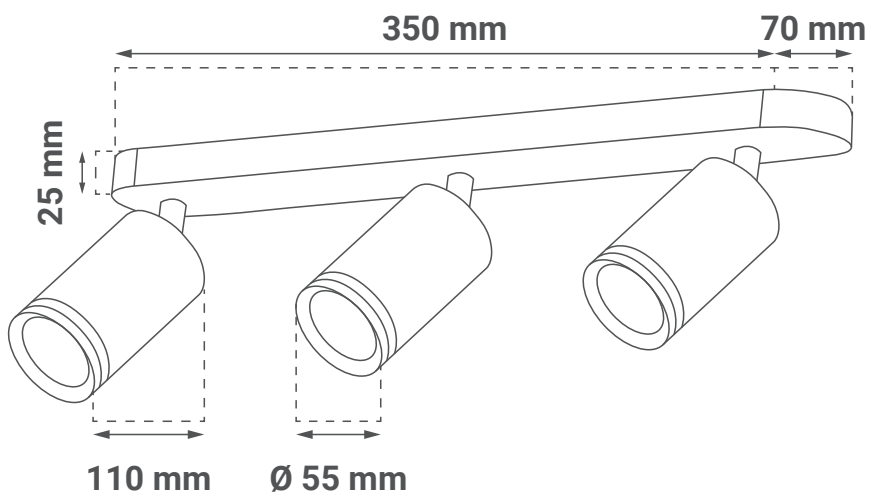

- Dimenzije artikla $\varnothing 55 \times 110 \text{ mm}$
- Dimenzije nosača za strop $350 \times 70 \times 25 \text{ mm}$

SI Podatkovni list izdelka

LUXA-3

LED spot svetilka
GU10 X 3 | bela

- Razsvetljava v bivalnih prostorih, hodnikih in avlah, poslovnih prostorih, dekorativnih elementih...
- Sodobno oblikovanje
- Žarnica ni vključena v paket

Dimenzije

- Dimenzije izdelka $\varnothing 55 \times 110 \text{ mm}$
- Dimenzije stropnega nosilca $350 \times 70 \times 25 \text{ mm}$

DE Produktdatenblatt

LUXA-3

LED Spot Deckenleuchte
GU10 X 3 | Weiß

- Beleuchtung in Wohnräumen, Fluren und Lobbys, Geschäftsräumen, dekorativen Elementen...
- Modernes Design
- Die Glühbirne ist nicht in der Verpackung enthalten

- Abmessungen des Produkts $\text{Ø } 55 \times 110 \text{ mm}$
- Abmessungen der Deckenhalterung $350 \times 70 \times 25 \text{ mm}$

EN Product datasheet

LUXA-3

LED spotlight
GU10 X 3 | white

- Lighting in living spaces, corridors and lobbies, business spaces, decorative element...
- Modern design
- The bulb is not included in the package

Dimensions

- Product dimensions $\text{Ø } 55 \times 110 \text{ mm}$
- Dimensions of the ceiling mount $350 \times 70 \times 25 \text{ mm}$