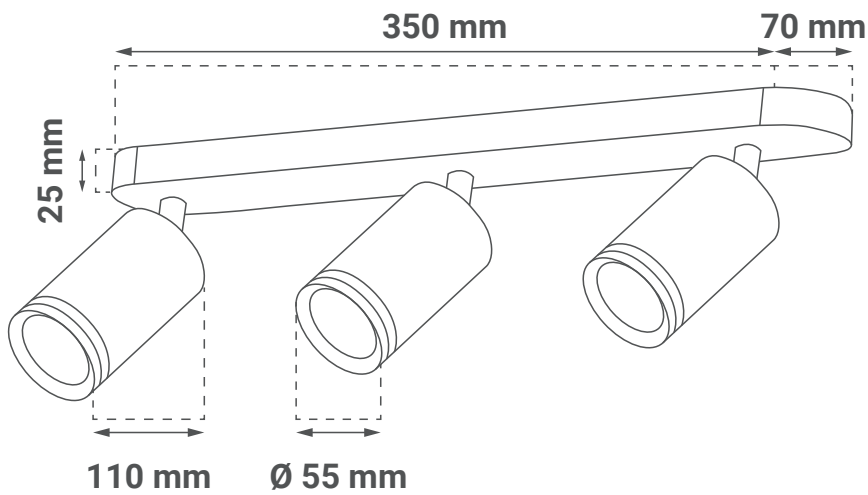

- Dimenzije artikla $\varnothing 55 \times 110 \text{ mm}$
- Dimenzije nosača za strop $350 \times 70 \times 25 \text{ mm}$

SI Podatkovni list izdelka

LUXA-3

LED spot svetilka
GU10 X 3 | bela

- Razsvetljava v bivalnih prostorih, hodnikih in avlah, poslovnih prostorih, dekorativnih elementih...
- Sodobno oblikovanje
- Žarnica ni vključena v paket

Električne specifikacije

- | | |
|------------------------|------------------------|
| • Tip vtičnice žarnice | GU10 x 3 (max 3 x 12W) |
| • Napetost | VAC 220 - 240 / 50 Hz |

Informacije o embalaži

- | | |
|------------------------|-------------------|
| • Dimenzije paketa | 100 x 75 x 450 mm |
| • Bruto teža | |
| • Transportna embalaža | 10 kosov |

Dimenzije

- Dimenzije izdelka $\varnothing 55 \times 110 \text{ mm}$
- Dimenzije stropnega nosilca $350 \times 70 \times 25 \text{ mm}$

DE Produktdatenblatt

LUXA-3

LED Spot Deckenleuchte
GU10 X 3 | Weiß

- Beleuchtung in Wohnräumen, Fluren und Lobbys, Geschäftsräumen, dekorativen Elementen...
- Modernes Design
- Die Glühbirne ist nicht in der Verpackung enthalten

- Abmessungen des Produkts $\text{Ø } 55 \times 110 \text{ mm}$
- Abmessungen der Deckenhalterung $350 \times 70 \times 25 \text{ mm}$

EN Product datasheet

LUXA-3

LED spotlight
GU10 X 3 | white

- Lighting in living spaces, corridors and lobbies, business spaces, decorative element...
- Modern design
- The bulb is not included in the package