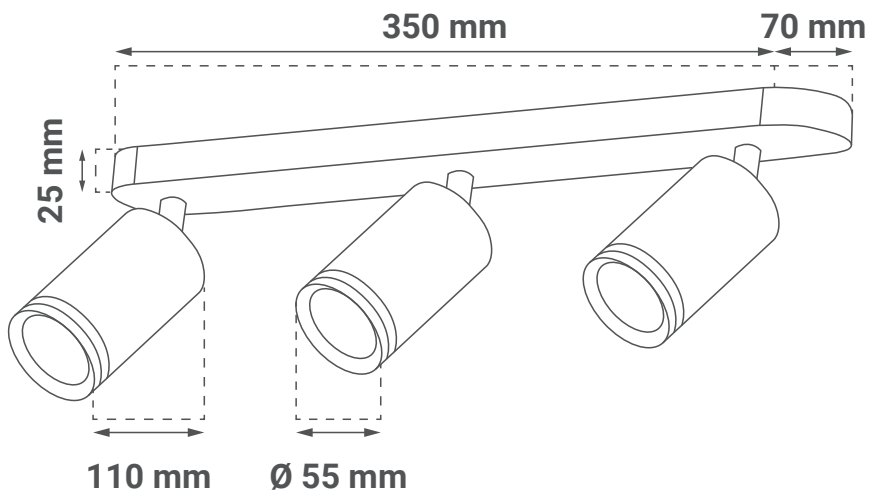

Električne specifikacije

• Tip grla	GU10 x 3 (max 3 x 12W)
• Napon	VAC 220 - 240 / 50 Hz

Informacije o pakiranju

• Dimenzije pakiranja	100 x 75 x 450 mm
• Bruto težina	
• Transportno pakiranje	10 komada

Dimenzije

- Dimenzije artikla $\varnothing 55 \times 110 \text{ mm}$
- Dimenzije nosača za strop $350 \times 70 \times 25 \text{ mm}$

SI Podatkovni list izdelka

LUXA-3

LED spot svetilka
GU10 X 3 | bela

- Razsvetljava v bivalnih prostorih, hodnikih in avlah, poslovnih prostorih, dekorativnih elementih...
- Sodobno oblikovanje
- Žarnica ni vključena v paket

Dimenzije

- Dimenzije izdelka $\varnothing 55 \times 110 \text{ mm}$
- Dimenzije stropnega nosilca $350 \times 70 \times 25 \text{ mm}$

DE Produktdatenblatt

LUXA-3

LED Spot Deckenleuchte
GU10 X 3 | Weiß

- Beleuchtung in Wohnräumen, Fluren und Lobbys, Geschäftsräumen, dekorativen Elementen...
- Modernes Design
- Die Glühbirne ist nicht in der Verpackung enthalten

- Abmessungen des Produkts $\text{Ø } 55 \times 110 \text{ mm}$
- Abmessungen der Deckenhalterung $350 \times 70 \times 25 \text{ mm}$

EN Product datasheet

LUXA-3

LED spotlight
GU10 X 3 | white

- Lighting in living spaces, corridors and lobbies, business spaces, decorative element...
- Modern design
- The bulb is not included in the package