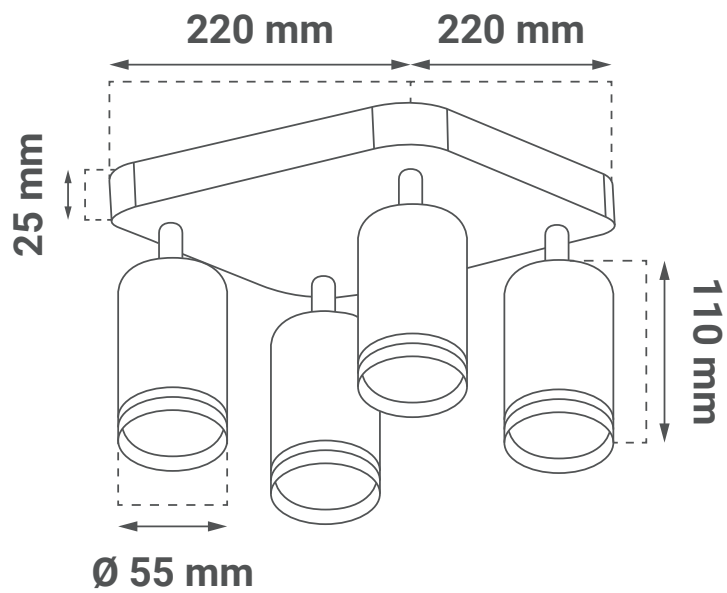

Dimenzije

- Dimenzije artikla $\varnothing 55 \times 110 \text{ mm}$
- Dimenzije nosača za strop $220 \times 220 \times 25 \text{ mm}$

SI Podatkovni list izdelka

LUXA-4

LED spot svetilka
GU10 X 4 | bela

- Razsvetljava v bivalnih prostorih, hodnikih in avlah, poslovnih prostorih, dekorativnih elementih...
- Sodobno oblikovanje
- Žarnica ni vključena v paket

Dimenzije

- Dimenzije izdelka $\varnothing 55 \times 110 \text{ mm}$
- Dimenzije stropnega nosilca $220 \times 220 \times 25 \text{ mm}$

DE Produktdatenblatt

LUXA-4

LED Spot Deckenleuchte
GU10 X 4 | Weiß

- Beleuchtung in Wohnräumen, Fluren und Lobbys, Geschäftsräumen, dekorativen Elementen...
- Modernes Design
- Die Glühbirne ist nicht in der Verpackung enthalten

- Abmessungen des Produkts $\varnothing 55 \times 110 \text{ mm}$
- Abmessungen der Deckenhalterung $220 \times 220 \times 25 \text{ mm}$

EN Product datasheet

LUXA-4

LED spotlight
GU10 X 4 | white

- Lighting in living spaces, corridors and lobbies, business spaces, decorative element...
- Modern design
- The bulb is not included in the package

Dimensions

- Product dimensions $\text{Ø } 55 \times 110 \text{ mm}$
- Dimensions of the ceiling mount $220 \times 220 \times 25 \text{ mm}$