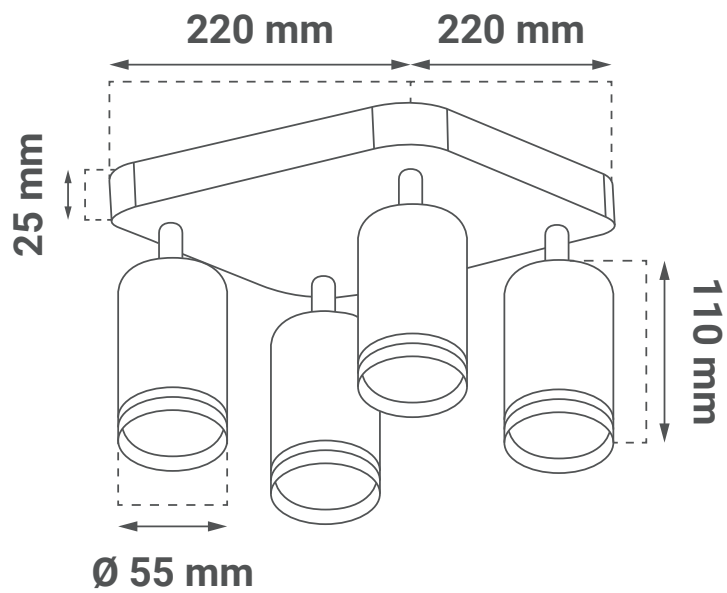

Električne specifikacije

• Tip grla	GU10 x 4 (max 4 x 12 W)
• Napon	VAC 220 - 240 / 50 Hz

Informacije o pakiranju

• Dimenzije pakiranja	230 x 100 x 230 mm
• Bruto težina	
• Transportno pakiranje	10 komada

Dimenzije

- Dimenzije artikla $\varnothing 55 \times 110 \text{ mm}$
- Dimenzije nosača za strop $220 \times 220 \times 25 \text{ mm}$

SI Podatkovni list izdelka

LUXA-4

LED spot svetilka
GU10 X 4 | bela

- Razsvetljava v bivalnih prostorih, hodnikih in avlah, poslovnih prostorih, dekorativnih elementih...
- Sodobno oblikovanje
- Žarnica ni vključena v paket

Električne specifikacije

• Tip vtičnice žarnice	GU10 x 4 (max 4 x 12 W)
• Napetost	VAC 220 - 240 / 50 Hz

Informacije o embalaži

• Dimenzije paketa	230 x 100 x 230 mm
• Bruto teža	
• Transportna embalaža	10 kosov

Dimenzije

- Dimenzije izdelka $\varnothing 55 \times 110 \text{ mm}$
- Dimenzije stropnega nosilca $220 \times 220 \times 25 \text{ mm}$

DE Produktdatenblatt

LUXA-4

LED Spot Deckenleuchte
GU10 X 4 | Weiß

- Beleuchtung in Wohnräumen, Fluren und Lobbys, Geschäftsräumen, dekorativen Elementen...
- Modernes Design
- Die Glühbirne ist nicht in der Verpackung enthalten