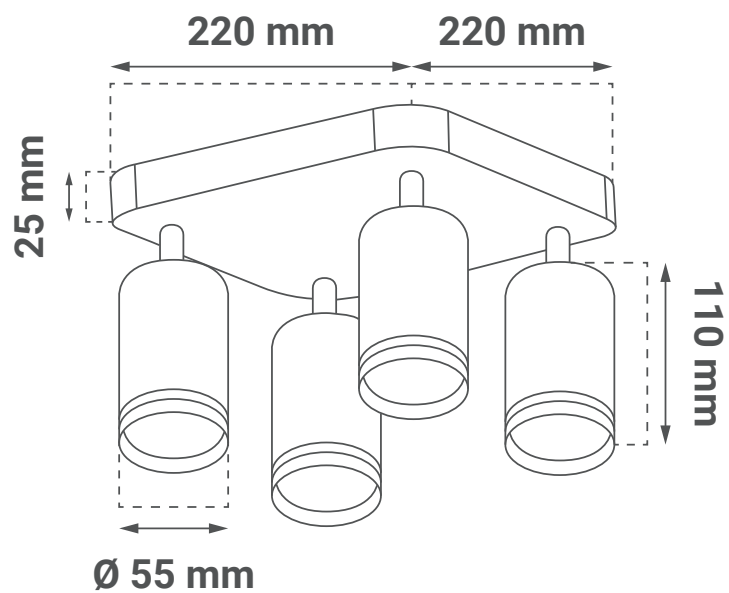

Dimenzije

- Dimenzije artikla $\varnothing 55 \times 110 \text{ mm}$
- Dimenzije nosača za strop $220 \times 220 \times 25 \text{ mm}$

SI Podatkovni list izdelka

LUXA-4

LED spot svetilka
GU10 X 4 | bela

- Razsvetljava v bivalnih prostorih, hodnikih in avlah, poslovnih prostorih, dekorativnih elementih...
- Sodobno oblikovanje
- Žarnica ni vključena v paket

Električne specifikacije

• Tip vtičnice žarnice	GU10 x 4 (max 4 x 12 W)
• Napetost	VAC 220 - 240 / 50 Hz

Informacije o embalaži

• Dimenzije paketa	230 x 100 x 230 mm
• Bruto teža	
• Transportna embalaža	10 kosov

Dimenzije

- Dimenzije izdelka $\varnothing 55 \times 110 \text{ mm}$
- Dimenzije stropnega nosilca $220 \times 220 \times 25 \text{ mm}$

DE Produktdatenblatt

LUXA-4

LED Spot Deckenleuchte
GU10 X 4 | Weiß

- Beleuchtung in Wohnräumen, Fluren und Lobbys, Geschäftsräumen, dekorativen Elementen...
- Modernes Design
- Die Glühbirne ist nicht in der Verpackung enthalten

- Abmessungen des Produkts $\varnothing 55 \times 110 \text{ mm}$
- Abmessungen der Deckenhalterung $220 \times 220 \times 25 \text{ mm}$

EN Product datasheet

LUXA-4

LED spotlight
GU10 X 4 | white

- Lighting in living spaces, corridors and lobbies, business spaces, decorative element...
- Modern design
- The bulb is not included in the package