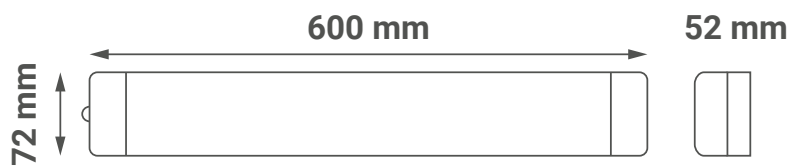

• Snaga	30 W
• Napon	AC 220 - 240 V / 50 - 60 Hz
• Dimabilnost	Ne
• Struja	137 mA
• Početak rada	1 sekunda nakon paljenja
• Način spajanja	Žičana veza
• Presjek kabela	2 x 0,75 mm ²

Osvjetljenje

- | | |
|-----------------------------|--------------------------|
| • FLUX | 3000 lm |
| • Svjetlosna učinkovitost | 100 lm / W |
| • Boja svjetlosti | 3 boje svjetlosti |
| • CCT | 3000 K - 4000 K - 6500 K |
| • Indeks prikaza boja (CRI) | > 80 |
| • Kut svjetlosti | 120° |
| • D.F. | 0,9 |
| • Radni vijek | 30 000 radnih sati |

Logistički podaci

- | | |
|-------------------------|------------------|
| • Neto težina | |
| • Bruto težina | |
| • Dimenzije pakiranja | 655 x 75 x 57 mm |
| • Transportno pakiranje | 20 komada |

Dimenzije

- Dimenzije artikla 72 x 52 x 600 mm

LINKABLE UP
TO 12 UNITS

SI Podatkovni list izdelka

WP-BD-30W-3CCT

LED vodoodporna armatura, 60 cm
30 W | 3000 K - 4000 K - 6500 K

- Povezljivost do 12 enot
- Notranje oblikovanje stanovanjskih i poslovnih prostorov
- Izbira barve svetlobe s stikalom

Dimenzije

- Dimenzije izdelka 72 x 52 x 600 mm

LINKABLE UP
TO 12 UNITS

DE **Produktdatenblatt**

WP-BD-30W-3CCT

Wasserdichte LED-Leuchte, 60 cm
30 W | 3000 K - 4000 K - 6500 K

- Vernetzbar bis zu 12 Einheiten
- Innenarchitektur von Wohnräumen, Büros und Geschäftsräumen
- Auswahl der Lichtfarbe über einen Schalter