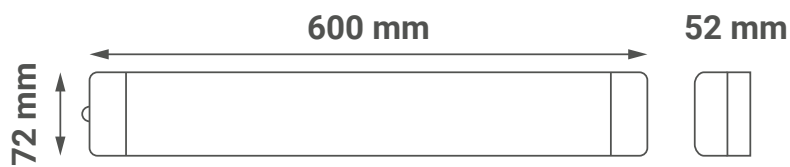

- Dimenzije artikla 72 x 52 x 600 mm

LINKABLE UP
TO 12 UNITS

SI Podatkovni list izdelka

WP-BD-30W-3CCT

LED vodoodporna armatura, 60 cm
30 W | 3000 K - 4000 K - 6500 K

- Povezljivost do 12 enot
- Notranje oblikovanje stanovanjskih i poslovnih prostorov
- Izbira barve svetlobe s stikalom

Logistične informacije

- | | |
|-------------------------|------------------|
| • Neto težina | |
| • Bruto težina | |
| • Dimenzije pakiranja | 655 x 75 x 57 mm |
| • Transportno pakiranje | 20 kosov |

Dimenzije

- Dimenzije izdelka 72 x 52 x 600 mm

LINKABLE UP
TO 12 UNITS

DE **Produktdatenblatt**

WP-BD-30W-3CCT

Wasserdichte LED-Leuchte, 60 cm
30 W | 3000 K - 4000 K - 6500 K

- Vernetzbar bis zu 12 Einheiten
- Innenarchitektur von Wohnräumen, Büros und Geschäftsräumen
- Auswahl der Lichtfarbe über einen Schalter

Abmessungen

- Abmessungen des Produkts

72 x 52 x 600 mm

LINKABLE UP
TO 12 UNITS

EN Product datasheet

WP-BD-30W-3CCT

LED waterproof fixture, 60 cm
30 W | 3000 K - 4000 K - 6500 K

- Linkable up to 12 units
- Interior design of residential spaces, offices, commercial premises,.
- Light color selection using a switch