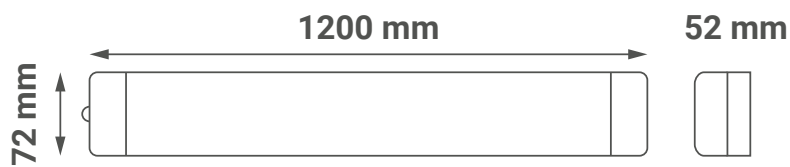

## Dimenzije

- Dimenzije artikla 72 x 52 x 1200 mm

LINKABLE UP  
TO 6 UNITS

## Osvetlitev

- |                                    |                          |
|------------------------------------|--------------------------|
| • FLUX                             | 6000 lm                  |
| • Svetlobna učinkovitost           | 100 lm / W               |
| • CCT                              | 3000 K - 4000 K - 6500 K |
| • Indeks barvne reprodukcije (CRI) | > 80                     |
| • Svetlobni kot                    | 120°                     |
| • D.F.                             | 0,9                      |
| • Življenjska doba                 | 30 000 obratovalnih ur   |

## Logistične informacije

- |                         |                   |
|-------------------------|-------------------|
| • Neto težina           |                   |
| • Bruto težina          |                   |
| • Dimenzije pakiranja   | 1255 x 75 x 57 mm |
| • Transportno pakiranje | 10 kosov          |

## Dimenzije

- Dimenzije izdelka 72 x 52 x 1200 mm

LINKABLE UP  
TO 6 UNITS