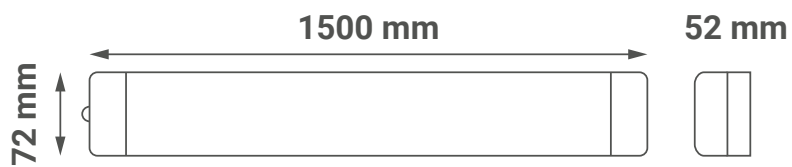

• Snaga	70 W
• Napon	AC 220 - 240 V / 50 - 60 Hz
• Dimabilnost	Ne
• Struja	320 mA
• Početak rada	1 sekunda nakon paljenja
• Način spajanja	Žičana veza
• Presjek kabela	2 x 0,75 mm ²

Osvjetljenje

- | | |
|-----------------------------|--------------------------|
| • FLUX | 7000 lm |
| • Svjetlosna učinkovitost | 100 lm / W |
| • Boja svjetlosti | 3 boje svjetlosti |
| • CCT | 3000 K - 4000 K - 6500 K |
| • Indeks prikaza boja (CRI) | > 80 |
| • Kut svjetlosti | 120° |
| • D.F. | 0,9 |
| • Radni vijek | 30 000 radnih sati |

Logistički podaci

- | | |
|-------------------------|-------------------|
| • Neto težina | |
| • Bruto težina | |
| • Dimenzije pakiranja | 1560 x 75 x 57 mm |
| • Transportno pakiranje | 10 komada |

Dimenzije

- Dimenzije artikla 72 x 52 x 1500 mm

LINKABLE UP
TO 5 UNITS

SI Podatkovni list izdelka

WP-BD-70W-3CCT

LED vodoodporna armatura, 150 cm
70 W | 3000 K - 4000 K - 6500 K

- Povezljivost do 5 enot
- Notranje oblikovanje stanovanjskih i poslovnih prostorov
- Izbira barve svetlobe s stikalom

Dimenzije

- Dimenzije izdelka 72 x 52 x 1500 mm

LINKABLE UP
TO 5 UNITS

DE **Produktdatenblatt**

WP-BD-70W-3CCT

Wasserdichte LED-Leuchte, 150 cm
70 W | 3000 K - 4000 K - 6500 K

- Vernetzbar bis zu 5 Einheiten
- Innenarchitektur von Wohnräumen, Büros und Geschäftsräumen
- Auswahl der Lichtfarbe über einen Schalter