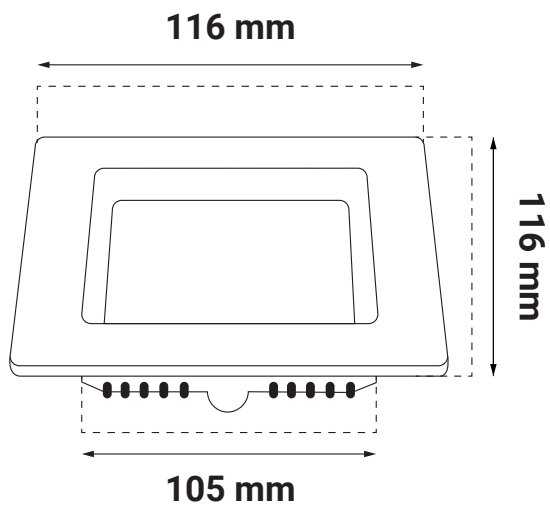

HR BA **Tehnički list**

CX-S01-6-3CCT

LED panel

6 W | 3000 K - 4000 K - 6500 K

- Uređenje stambenih i poslovnih prostora
- Odabir boje svjetlosti pomoću prekidača

Osnovne informacije

• Model	CX-S01-6-3CCT
• LED diode	EPISTAR
• Okruženje	Unutarnja rasvjeta
• Boja artikla	Bijela
• IP stupanj zaštite	IP20
• Materijal	Aluminij

Logističke informacije

• Neto težina	
• Bruto težina	
• Dimenzije pakiranja	150 x 40 x 140 mm
• Transportno pakiranje	40 komada

Dimenzije

- Dimenzije artikla 116 x 116 x 25 mm
- Dimenzije instalacijskog otvora 105 x 105 mm

SI Podatkovni list izdelka

CX-S01-6-3CCT

LED plošča

6 W | 3000 K - 4000 K - 6500 K

- Ureditev stanovanjskih in poslovnih prostorov
- Izbira barve svetlobe s stikalom

Osnovni podatki

• Model	CX-S01-6-3CCT
• LED diode	EPISTAR
• Okolje	Notranja razsvetljava
• Barva izdelka	Bela
• IP stopnja	IP20
• Material	Aluminij

Logistični podatki

- | | |
|------------------------|-------------------|
| • Neto teža | |
| • Bruto teža | |
| • Dimenzije paketa | 150 x 40 x 140 mm |
| • Transportna embalaža | 40 kosov |

Dimenzije

- Dimenzije izdelka 116 x 116 x 25 mm
- Dimenzije vgradnega dela 105 x 105 mm