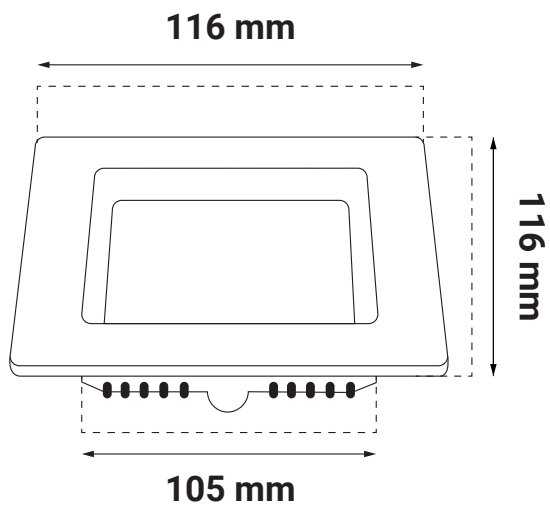

Logističke informacije

• Neto težina	
• Bruto težina	
• Dimenzije pakiranja	150 x 40 x 140 mm
• Transportno pakiranje	40 komada

Dimenzije

- Dimenzije artikla 116 x 116 x 25 mm
- Dimenzije instalacijskog otvora 105 x 105 mm

Logistični podatki

- | | |
|------------------------|-------------------|
| • Neto teža | |
| • Bruto teža | |
| • Dimenzije paketa | 150 x 40 x 140 mm |
| • Transportna embalaža | 40 kosov |

Dimenzije

- Dimenzije izdelka 116 x 116 x 25 mm
- Dimenzije vgradnega dela 105 x 105 mm

Logistik-Informationen

- Nettogewicht
- Bruttogewicht
- Abmessungen der Verpackung 150 x 40 x 140 mm
- Abmessungen der Transportverpackung 40 Stück

Abmessungen

- Abmessungen des Produkts 116 x 116 x 25 mm
- Abmessungen der Einbauteile 105 x 105 mm