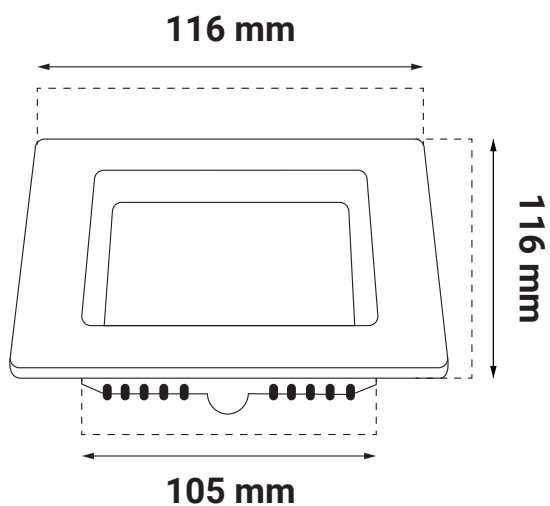

HR BA **Tehnički list**

CX-S01-6-3CCT

LED panel

6 W | 3000 K - 4000 K - 6500 K

- Uređenje stambenih i poslovnih prostora
- Odabir boje svjetlosti pomoću prekidača

Osnovne informacije

• Model	CX-S01-6-3CCT
• LED diode	EPISTAR
• Okruženje	Unutarnja rasvjeta
• Boja artikla	Bijela
• IP stupanj zaštite	IP20
• Materijal	Aluminij

Logističke informacije

• Neto težina	
• Bruto težina	
• Dimenzije pakiranja	150 x 40 x 140 mm
• Transportno pakiranje	40 komada

Dimenzije

- Dimenzije artikla 116 x 116 x 25 mm
- Dimenzije instalacijskog otvora 105 x 105 mm

SI Podatkovni list izdelka

CX-S01-6-3CCT

LED plošča

6 W | 3000 K - 4000 K - 6500 K

- Ureditev stanovanjskih in poslovnih prostorov
- Izbira barve svetlobe s stikalom

Osnovni podatki

• Model	CX-S01-6-3CCT
• LED diode	EPISTAR
• Okolje	Notranja razsvetljava
• Barva izdelka	Bela
• IP stopnja	IP20
• Material	Aluminij

Logistični podatki

- | | |
|------------------------|-------------------|
| • Neto teža | |
| • Bruto teža | |
| • Dimenzije paketa | 150 x 40 x 140 mm |
| • Transportna embalaža | 40 kosov |

Dimenzije

- Dimenzije izdelka 116 x 116 x 25 mm
- Dimenzije vgradnega dela 105 x 105 mm