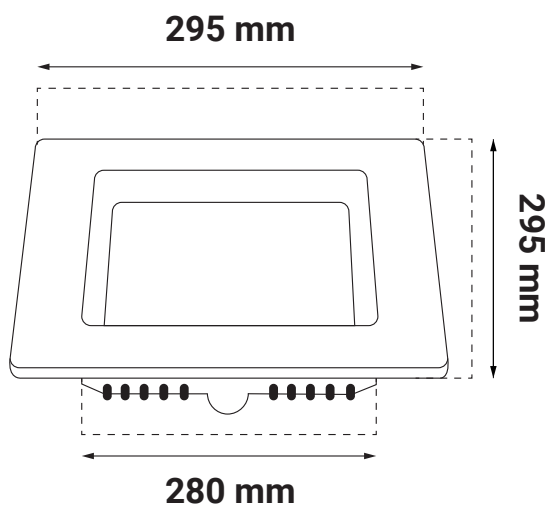

HR BA **Tehnički list**

CX-S01-24-3CCT

LED panel

24 W | 3000 K - 4000 K - 6500 K

- Uređenje stambenih i poslovnih prostora
- Odabir boje svjetlosti pomoću prekidača

Osnovne informacije

• Model	CX-S01-24-3CCT
• LED diode	EPISTAR
• Okruženje	Unutarnja rasvjeta
• Boja artikla	Bijela
• IP stupanj zaštite	IP20
• Materijal	Aluminij

Logističke informacije

• Neto težina	
• Bruto težina	
• Dimenzije pakiranja	345 x 40 x 300 mm
• Transportno pakiranje	20 komada

Dimenzije

- Dimenzije artikla 295 x 295 x 25 mm
- Dimenzije instalacijskog otvora 280 x 280 mm

SI Podatkovni list izdelka

CX-S01-24-3CCT

LED plošča

24 W | 3000 K - 4000 K - 6500 K

- Ureditev stanovanjskih in poslovnih prostorov
- Izbira barve svetlobe s stikalom

Osnovni podatki

• Model	CX-S01-24-3CCT
• LED diode	EPISTAR
• Okolje	Notranja razsvetljava
• Barva izdelka	Bela
• IP stopnja	IP20
• Material	Aluminij

Logistični podatki

- | | |
|------------------------|-------------------|
| • Neto teža | |
| • Bruto teža | |
| • Dimenzije paketa | 345 x 40 x 300 mm |
| • Transportna embalaža | 20 kosov |

Dimenzije

- Dimenzije izdelka 295 x 295 x 25 mm
- Dimenzije vgradnega dela 280 x 280 mm