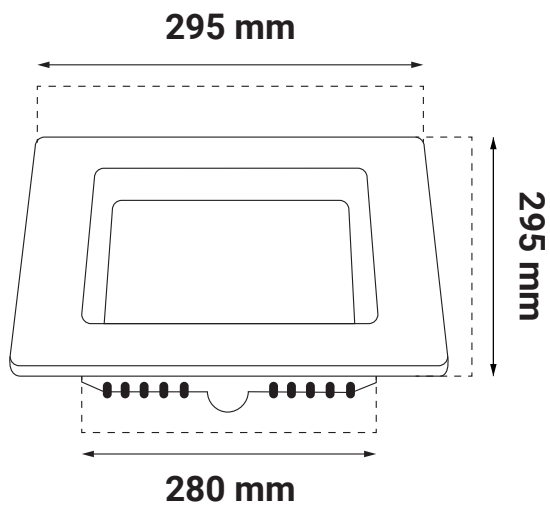

HR BA **Tehnički list**

CX-S01-24-3CCT

LED panel

24 W | 3000 K - 4000 K - 6500 K

- Uređenje stambenih i poslovnih prostora
- Odabir boje svjetlosti pomoću prekidača

Osnovne informacije

• Model	CX-S01-24-3CCT
• LED diode	EPISTAR
• Okruženje	Unutarnja rasvjeta
• Boja artikla	Bijela
• IP stupanj zaštite	IP20
• Materijal	Aluminij

Logističke informacije

• Neto težina	
• Bruto težina	
• Dimenzije pakiranja	345 x 40 x 300 mm
• Transportno pakiranje	20 komada

Dimenzije

- Dimenzije artikla 295 x 295 x 25 mm
- Dimenzije instalacijskog otvora 280 x 280 mm

SI Podatkovni list izdelka

CX-S01-24-3CCT

LED plošča

24 W | 3000 K - 4000 K - 6500 K

- Ureditev stanovanjskih in poslovnih prostorov
- Izbira barve svetlobe s stikalom

Osnovni podatki

• Model	CX-S01-24-3CCT
• LED diode	EPISTAR
• Okolje	Notranja razsvetljava
• Barva izdelka	Bela
• IP stopnja	IP20
• Material	Aluminij

Logistični podatki

- | | |
|------------------------|-------------------|
| • Neto teža | |
| • Bruto teža | |
| • Dimenzije paketa | 345 x 40 x 300 mm |
| • Transportna embalaža | 20 kosov |

Dimenzije

- Dimenzije izdelka 295 x 295 x 25 mm
- Dimenzije vgradnega dela 280 x 280 mm