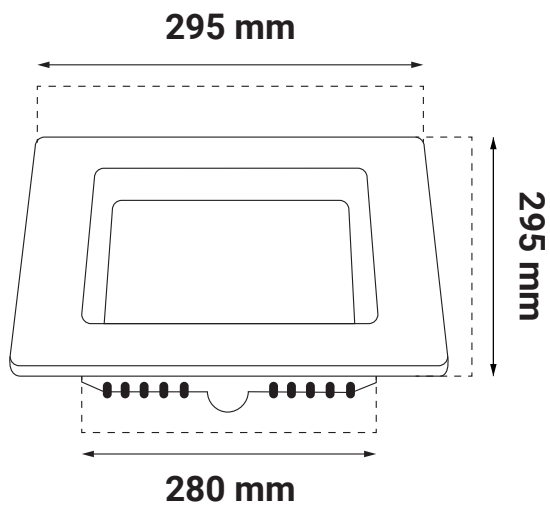

Abmessungen

- Abmessungen des Produkts 295 x 295 x 25 mm
- Abmessungen der Einbauteile 280 x 280 mm